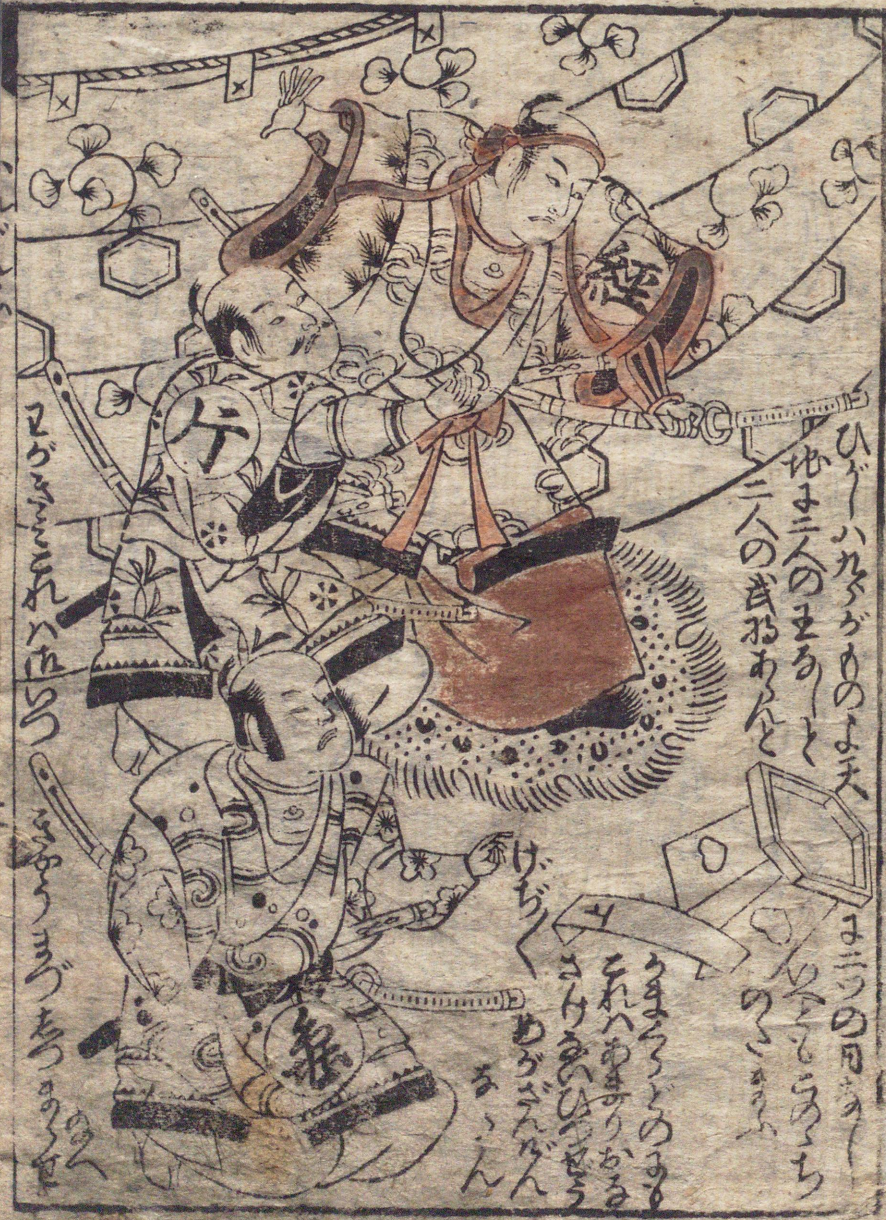

8 9 100 1 2 3 4 5 6 7 8 9 110 1 2 3 4 5 6 7 8

新板
辨慶分身石上

ひさし坊へははれ三條の
まて又はまのがあづまん
いけあきか
ゆあつて

いづものおこにちちかよまて
やとまあびえんどのひの

大いづくぬまの法とえんが
燦威光の修法といのりまを
こゝろのまあんとぞめいんま
けあせあといのりま二つま
まことあが死ぶらんひをうせり

あつて
まて
いけ
あき
か

あつて
まて
いけ
あき
か