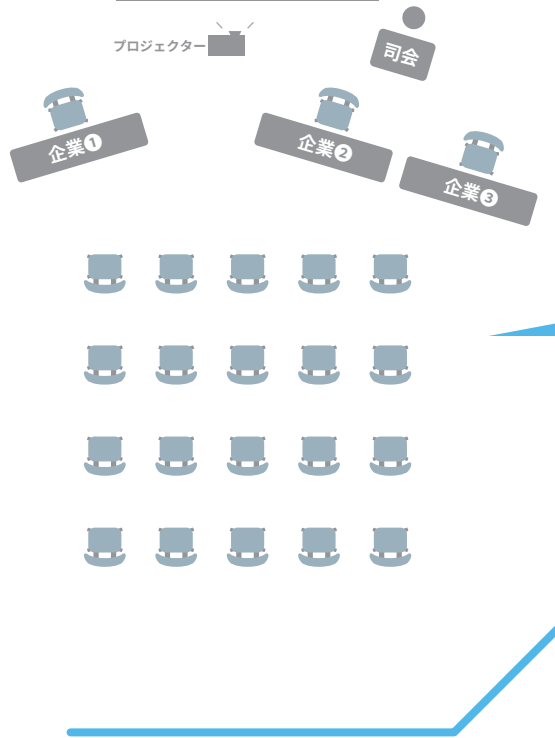

Check01

就活の第一歩! 夏に企業研究を深めよう♪

企業の雰囲気や実際の仕事内容を知る手段として、

- オープンカンパニー (合同説明会や職場見学会、業界セミナー等)
- インターンシップ (5日間以上で実務体験が盛り込まれたもの)

があります。
夏休み期間に開催する企業は岐阜県内にもたくさん! 気になる企業のプログラムをチェックして、ぜひ参加してみてください。

Check02

過去の企業Cafe参加者の声

それぞれの会社のことを詳しく聞けてプレゼンもわかりやすく、まだ知らない良さをいろいろ発見できました。個別面談では知りたい話がたくさん聞けました。

企業の方から詳しい話が聞けて就活の視野が広がりました。直接話せて印象が良く、志望する企業が見つけれました。個別面談ではじっくり話を聞くことができて良かったです。

企業Cafe 会場イメージ

個別面談ブース

【個別相談ブース】
プライベート空間に配慮した吸音パネルのブースを3つ完備しています。

個別面談ブース

スクリーン

過去の企業Cafeの様子

※上記会場のレイアウトは基本スタイルであり当日変更になる場合もございます。あらかじめご了承ください。

ジンチャレ! は岐阜県内に **2** 拠点 皆さん一人ひとりの「就活」を応援します!

ジンチャレ! ぎふJobステーション

岐阜市橋本町1-10-1 アクティブG 2階

☎ **058-214-3081**

利用時間 2025年4月より
●月曜日～木曜日 第2・第4土曜日
10:00～18:00
●水・金曜日
10:00～20:00

休館日 日曜日・祝日・年末年始
第1・第3・第5土曜日
入居施設の一斉休館日

FREE Wi-Fi 完備

ジンチャレ! ぎふ

岐阜市藪田南5-14-12 岐阜県シンクタンク庁舎 2階

(岐阜県中小企業総合人材確保センター内)

☎ **058-278-1149**

利用時間 月曜日～土曜日
9:15～18:00
休館日 日曜日・祝日・年末年始