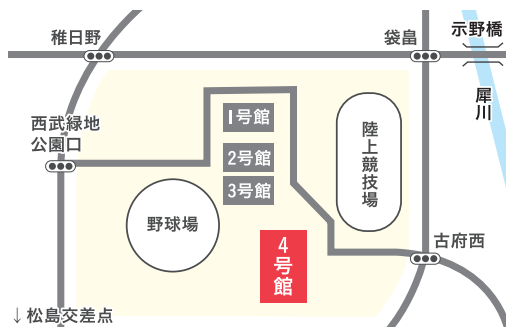

### 会員登録済みの方

アプリ起動後、ログインボタンを選択してログイン

3

「いしかわ冬のインターンシップ & 仕事研究フェス2024」申込ページからエントリー

4

イベント当日、受付でアプリから「My QRコード」を提示し入場

※お申し込みはWEBサイトからも可能です。

## 会場

石川県産業展示館 (4号館)  
金沢市袋島町南193

※駐車場は大変混みあいますので、できる限り公共交通機関及びシャトルバスをご利用ください。

金沢駅⇔会場  
無料シャトルバス

発着場所  
JR金沢駅  
西口前

- 金沢駅発(往路) 12:00～13:50
  - 石川県産業展示館発(復路) 14:50～16:15
- ※いずれも5～15分間隔で運行

## 乗車場所(団体バス乗車場)