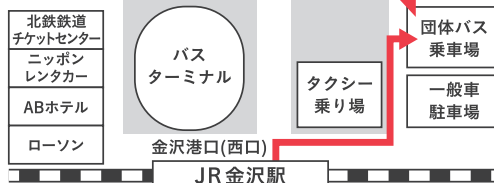

### 会員登録済みの方

アプリ起動後、ログインボタンを選択してログイン

3

「いしかわ冬のインターンシップ & 仕事研究フェス2024」申込ページからエントリー

4

イベント当日、受付でアプリから「My QRコード」を提示し入場

※お申し込みはWEBサイトからも可能です。

## 会場

石川県産業展示館 (4号館)  
金沢市袋島町南193

※駐車場は大変混みあいますので、できる限り公共交通機関及びシャトルバスをご利用ください。

金沢駅⇔会場  
無料シャトルバス

発着場所  
JR金沢駅  
西口前

- 金沢駅発(往路) 12:00～13:50
  - 石川県産業展示館発(復路) 14:50～16:15
- ※いずれも5～15分間隔で運行

## 乗車場所(団体バス乗車場)