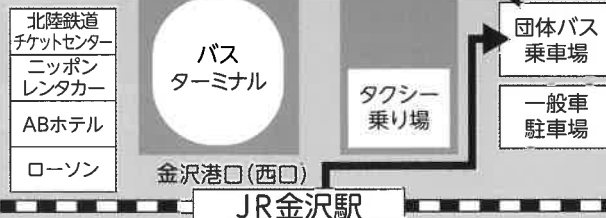

## 無料シャトルバス

予約・詳細はこちら >

金沢駅

↑ ↓  
会場

発着場所  
金沢駅  
西口前

- 金沢駅発 (往路)  
12:00 ~ 13:30
- 石川県産業展示館発 (復路)  
15:05 ~ 16:20

※いずれも 5 ~ 15 分間隔で運行。

乗車場所 (団体バス乗車場)

要予約

県内各大学方面

↑ ↓  
会場

県内各大学方面から  
会場までの無料  
シャトルバスを運行！  
※お近くにお住まいの方も  
ご利用が可能です。

石川県で就職するあなたの