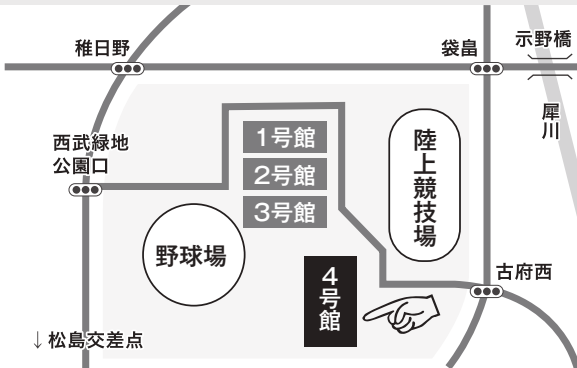

お申し込み

いしかわ就活スマートナビ

お申し込みから参加までの手順

1

「いしかわ就活スマートナビ」の
アプリをダウンロード

App Store

Google Play

2

初めて利用する方
アプリ起動後、会員登録ボタンを
選択して、会員登録

POINT 会員登録の際にSicaのFP番号を登録するとイベ
ントの参加時に自動でポイントが付与されます。

会員登録済みの方
アプリ起動後、ログインボタンを
選択してログイン

3

「いしかわ就職フェア」
申込ページからエントリー

4

イベント当日、受付でアプリから
「My QRコード」を提示し入場

※お申し込みはWEBサイトからも可能です。

会場

石川県産業展示館(4号館)
金沢市袋島町南193

※駐車場は大変混みあいますので、できる限り
公共交通機関及びシャトルバスをご利用ください。

金沢駅 ⇄ 会場
無料シャトルバス

発着場所
金沢駅
西口前

- ▶金沢駅発(往路) 12:00~13:30
 - ▶石川県産業展示館発(復路) 15:00~16:20
- ※いずれも5~15分間隔で運行

乗車場所(バスターミナル1番乗り場)

北鉄バス
待合所
ニッポン
レンタカー
ABホテル
ローソン