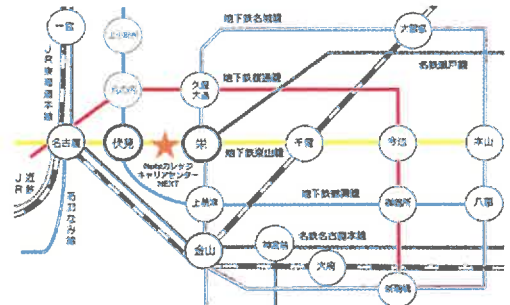

- ・障害（発達含む）のある
  大学生/院生/短大生/専門学校生/既卒生

※学年・診断・障害内容の有無は問いません。
※大学や医療/支援機関の見学も大歓迎です！
※下記講座は連続、単発参加いずれも可能です。

プログラム

1. 夏の新卒障害者就職面接会（8/25開催）向け就活講座！ 会場：NotoカレッジキャリアセンターNEXT

6/13 (火)	就職活動講座 私服参加OK ・定員：各回15名（先着順） 申込〆切：6/6 私服参加 16:00 ～ 17:00	今年の8/25に開催される令和6年3月大学等卒業予定 障害者就職面接会の流れや、就職活動の準備をどのように進めていくか丁寧に説明していきます。面接会不参加の方でも参加可能です。
7/7 (金)	応募企業・書類作成講座 私服参加OK ・定員：各回15名（先着順） 申込〆切：6/30 私服参加 16:00 ～ 17:00	就職活動を進めていく上で、応募企業の探し方を知り選定することがまず第一歩です。またその後は応募書類作成（志望理由・自己PR）を進めていきます。その際のポイントをお伝えします。
7/31 (月)	面接準備と対策講座 スーツ参加 ・定員：各回15名（先着順） 申込〆切：7/24 スーツで参加 16:00 ～ 17:00	就職活動には面接が必ずあります。当日緊張しないようにどのような事前準備を行うかを身だしなみチェックや面接のポイントを一緒に考えながら学んでいきます。

2. お仕事体験講座 ～ 模擬職場体験 ～ 会場：NotoカレッジキャリアセンターNEXT

6/22 (木)	おもちゃの市場調査をしよう 私服参加OK ・定員：各回15名（先着順） 申込〆切：6/15 16:00 ～ 17:00		お仕事体験講座は、実際のお仕事を想定した体験を行います。インターンシップ体験前の方やこれまで参加できなかった方など、お仕事経験をしたい方にぴったりの講座となります。
7/21 (金)	セミナーに必要な物を発注しよう 私服参加OK ・定員：各回15名（先着順） 申込〆切：7/14 16:00 ～ 17:00		昨年も開催した人気の講座です！ひとり1台パソコンを使って業務に取り組んでいただきます。
8/10 (木)	研修の工程表を作成しよう 私服参加OK ・定員：各回15名（先着順） 申込〆切：8/3 16:00 ～ 17:00		

3. 職業能力診断 ～ KIZUKI ポートフォリオ ～ 会場：NotoカレッジキャリアセンターNEXT

6/16 (金)	⑦自分のお仕事能力を測定しよう 私服参加OK (1) パソコンタイピング (2) 書類の枚数カウント (3) ネジ組み立て		KIZUKIポートフォリオとは、働く基礎となる業務能力や業務に取り組む姿勢の職業評価を行ってもらいシートをもらう事ができ、自分の事務スキルを知ることができる人気の講座になります。
7/10 (月)	・定員：各回10名（先着順） 申込〆切 1週間前 16:00 ～ 17:00		

お申込

左記のQRコードを読み取り必要事項をご記入の上お申込みください。

会場地図

NotoカレッジキャリアセンターNEXT
アクセス：地下鉄「伏見」「栄」駅より徒歩5～6分

お問合せ 働くチカラPROJECT 東海会場：NotoカレッジキャリアセンターNEXT
〒460-0008 愛知県名古屋市中区栄2-4-12 トーシン本町ビル4階 Tel：052-212-9610 mail：fabrica@notocolle.co.jp