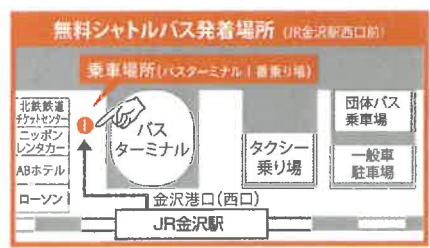

## 5/11(土) 12:30~15:20/事前予約制 石川県産業展示館4号館(石川県金沢市袋島町南193)

- 対象 → 主に2026年3月卒予定の学生(大学3年生、短大1年生等)  
 内容 → ①夏季期間(主に8~9月頃)に開催されるインターンシップ等プログラムの説明を行います。  
 ②インターンシップ等への参加を希望する学生と企業のマッチングを行います。(マッチングは1人1社のみ)  
 参加企業・団体 → 約230の企業・団体が参加予定  
 服装 → 私服で参加OK  
 駐車場 → 自家用車でお越しの場合は、会場の駐車場をご利用ください。  
 駐車場は大変混み合いますので、できる限り公共交通機関及び無料シャトルバスをご利用ください。

タイムスケジュール

12:30~12:50	第1回説明(移動10分)	14:00~14:20	第4回説明(移動10分)
13:00~13:20	第2回説明(移動10分)	14:30~14:50	第5回説明(移動10分)
13:30~13:50	第3回説明(移動10分)	15:00~15:20	第6回説明

金沢駅 ↔ 会場の無料シャトルバスを運行

- 金沢駅発(往路) 11:30~13:20
  - 石川県産業展示館発(復路) 14:20~16:00
- ※いずれも5~15分間隔で運行