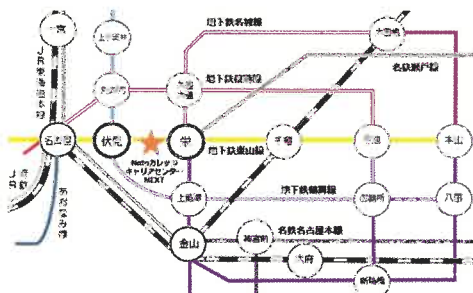

就活の ススメ

3・4年生・院生（短大・専門・高校3年含む）対象

就活のススメは、これからの就職活動に向けての「準備講座」となっています。いよいよ就職活動を始める中で何からススメていいか悩んでいる方へ丁寧に準備をススメていく講座です。

参加費
無料
定員 **15**名

プログラム

就活のススメは、就職活動や面接に向けリラックスしてご参加いただけます。

夏講座 1期生 (①②連続参加、単発参加不可)

秋講座 2期生 (①②連続参加、単発参加不可)

① 7/20 (土) 自己理解講座 15時～16時30分

① 10/19 (土) 自己理解講座 15時～16時30分

② 8/3 (土) 面接対策講座 15時～16時30分

② 11/2 (土) 面接対策講座 15時～16時30分

お申込

◀左記のQRコードを読み取り必要事項をご記入の上お申込みください。

会場地図

NotoカレッジキャリアセンターNEXT
アクセス：地下鉄「伏見」「栄」駅より徒歩5～6分