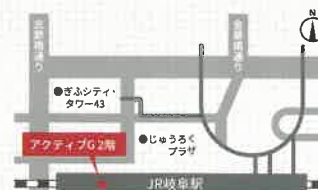

ジンチャレ! は岐阜県内に2拠点

ジンチャレ! ぎふ

岐阜市藪田南 5-14-12 岐阜県シンクタンク庁舎 2階
(岐阜県中小企業総合人材確保センター内)

☎ **058-278-1149**

利用時間 月曜日～土曜日
9:15～18:00

休館日 日曜日・祝日・年末年始

※無料駐車場あり

ジンチャレ! ぎふJobステーション

岐阜市橋本町 1-10-1 アクティブ G 2階

☎ **058-214-3081**

利用時間 ●月曜日～金曜日 第2・第4土曜日
10:00～18:00
●水曜日のみ
10:00～20:00

休館日 日曜日・祝日・年末年始
第1・第3・第5土曜日
入居施設の一斉休館日

FREE Wi-Fi 完備

※無料駐車場はありませんので
お近くの有料駐車場をご利用ください

ジンチャレ!
HP

SNSのフォロー
おねがいします