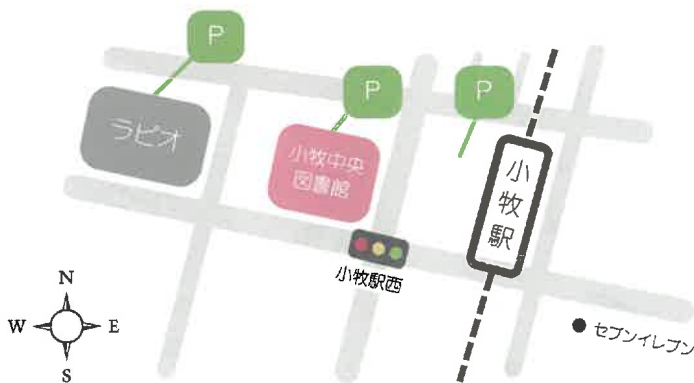

出店法人一覧

障害

(福) あいち清光会	サンフレンド サンビレッジ 銀河
(福) 小牧福祉会	いわさき授産所 本庄授産所
(福) 大和社會福祉事業振興会	ハートランド小牧の社
(株) ARCS	かみふうせん かみひこうき
合資会社 熊澤乳母車商店	くまの広場
一般社団法人 ネオコスモ	ネオコスモ小牧校

児童

(株) ハンズオン	キッズエール小牧
こども達の未来創造事業グループ	とまとのプール
リーベグループ株式会社	放課後等デイサービスLiebe北外山 放課後等デイサービスLiebe常普請 放課後等デイサービスLiebe間々原
一般社団法人 地域コミュニティここサポート	キッズケアAiry(エアリー) こまき

特定非営利活動法人
ソーシャルインクルーシブピープル

児童発達支援センターひろば
放課後等デイサービスきらり
放課後等デイサービスししのこ
放課後等デイサービスにじいろ
保育所等訪問支援ひろば

株式会社ドルチェ

保育園きつずどるちえ小牧宛
保育園きつずどるちえさくら園
保育園きつずどるちえ新町園

特定非営利活動法人 幸の華

すくすくnursery小牧 (他市内に4園)

株式会社 明日の福祉を考える人たち

あすがちるどれん
あすかキッズステーション

株式会社名鉄スマイルプラス

めいてつ保育ステーション小牧ぼっぼ園きた
めいてつ保育ステーション小牧ぼっぼ園みなみ

小牧市役所 幼児教育・保育課

訪問

合同会社 大竹

ヘルパーステーション おおたけ
訪問看護ステーション おおたけ

株式会社リパティ

サポートセンター1っば

募集職種

社会福祉士 介護福祉士 精神保健福祉士 保育士 幼稚園教諭 看護師
PT OT 介護職員初任者研修 運転手 調理員 その他

こまき
福祉のおしごと
フェア

Instagramにて情報配信中
それぞれの事業所の動画を見ることができます

※駐車場に限りがありますので、お越しの際は公共交通機関をご利用ください。

小牧市社会福祉協議会
お問い合わせ
TEL(0568)65-7050

小牧市
キミと一緒に、育ってきたい。
Komaki