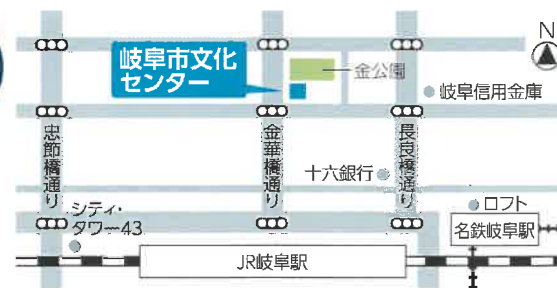

### 大学院・大学・短大・高専・専修／専門学校の2023年3月卒業予定者

- 11月~2月のプレ就活イベントは2023年以降に卒業予定の学生さん(1~3年生)が参加可能です。
- 3月開催のイベントは、2023年3月卒業予定の方が対象です。(卒業後3年以内で就職未経験者の方も参加可能です)
- インターンシップを計画している学生さんの参加も歓迎します。

学生会員登録はこちら  
イベントの事前予約も出来ます。

専用サイトを  
チェック!

岐阜県経営者協会 マイプラン 検索 <https://gifukeikyo.org/myplan/>

就職情報誌  
マイプランの送付、  
就職ガイダンスの  
案内が届きます。

一般社団法人 岐阜県経営者協会

後援 岐阜県、岐阜労働局、岐阜県学生就職連絡協議会

(岐阜県内18箇公立私立大学・短期大学部と経済団体等で構成する組織)

お問合せ

☎ 058-266-1151

🌐 <https://gifukeikyo.org/myplan>

会場  
のご案内

■岐阜市文化センター 岐阜市金町5-7-2 TEL.058-262-6200