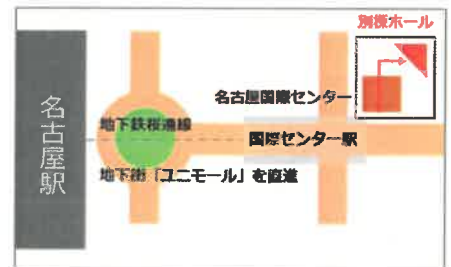

■日時：**12月2日(木) 13:30-16:30**
(受付：13:00 から)

■場所：**名古屋国際センター 別棟ホール**

名古屋市中村区那古野1-47-1

→ 名古屋駅からユニモール経由で徒歩7分

→ 地下鉄桜通線「国際センター」駅下車すぐ

■定員：**50人(先着順)**

※上記講座は、すべて日本語で行います。

※服装は自由。(会場は常時換気しておりますので、暖かい服装でお越しください。)