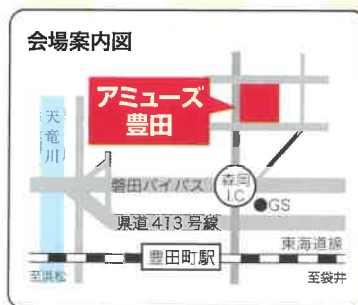

# 学生のための 企業ブース訪問ツアー

参加無料

磐田市イメージキャラクター  
しっぺい ©磐田市

企業間のビジネスマッチングの場である「産業振興フェア in いわた」を今年も学生を対象に1日開放します!! 当日は、企業 約100社が参加!! モノづくりの街、磐田の企業のイチオシの製品や技術を、ぜひこの機会に自分の目で見ていただき、企業情報収集の場としてご利用ください。

2021年 対象: 大学生、大学院生、短大生、専門学校生

## 11月13日(土) 9:45~13:00

会場: アミューズ豊田 (磐田市上新屋 304)

JR豊田町駅北口から会場行き無料シャトルバス運行

●行き①9:30 ②10:30 ●帰り①12:30 ②13:30 ③14:30

※会場に来場者用駐車場はありますが、台数に制限があります。できるだけシャトルバス等をご利用ください。

※服装は自由ですが、企業間のビジネスマッチングの場をお借りしての開催となりますので、できるだけスーツ又はビジネスカジュアルでお越しください