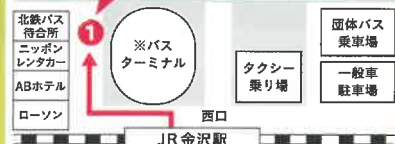

15:20~15:45 第5回説明

会場 石川県産業展示館(4号館)

※駐車場は大変混みあいますので、できる限り公共交通機関及びシャトルバスをご利用ください。

金沢駅⇔会場
無料シャトルバス

発着場所
JR金沢駅
西口前

- 金沢駅発(往路) 12:00~13:50
 - 石川県産業展示館発(復路) 14:50~16:20
- ※いずれも5~15分間隔で運行

乗車場所(バスターミナル1番乗り場)

動画配信企画

いつでもどこでも何社でも自由にCHECKできる！
企業の事業概要や冬のインターンシップ、1day仕事体験プログラムを1社10~15分程度の動画でお伝えします。

企業の方が説明している動画を期間中に配信！
対面イベントに参加できない方も大丈夫！
気軽に気になる企業の情報収集しよう！

2021年12/28(火) ▶ 2022年1/24(月)

配信 いしかわ就活スマートナビのYouTubeチャンネル上

参加企業 約130社

視聴方法

右記QRコード、またはいしかわ就活スマートナビのイベントページからアクセス！YouTubeにアップされている動画を視聴しよう！

詳しくはこちら▶

登録不要

新型コロナウイルス感染症対策について

参加の際は、体調管理を含め、感染対策を徹底し、少しでも体調が悪いと感じたら、当企画への参加はお控えください。
詳細については右記QRコードからご確認ください。