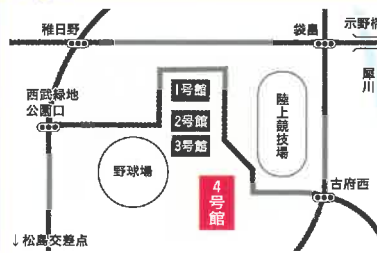

4

イベント当日、受付でアプリから「My QRコード」を提示し入場

※お申し込みはWEBサイトからも可能です。

タイムスケジュール

13:00~13:25 第1回説明

13:35~14:00 第2回説明

14:10~14:35 第3回説明

14:45~15:10 第4回説明

15:20~15:45 第5回説明

会場 石川県産業展示館(4号館)

※駐車場は大変混みあいますので、できる限り公共交通機関及びシャトルバスをご利用ください。

金沢駅⇔会場
無料シャトルバス

発着場所
JR金沢駅
西口前

- 金沢駅発(往路) 12:00~13:50
 - 石川県産業展示館発(復路) 14:50~16:20
- ※いずれも5~15分間隔で運行

乗車場所(バスターミナル1番乗り場)

動画配信企画