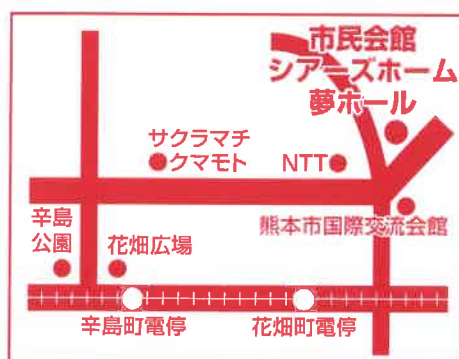

土曜日

12:00~16:00

合同企業説明会  
市民会館シアーズホーム  
夢ホール

(参加企業は毎回異なります)

熊本市中央区桜町1-3 ☎096(355)5235

(バス)桜町バスターミナル徒歩1分 (市電)花畑町徒歩1分

※駐車場はありませんので、公共交通機関をご利用ください。

2/25