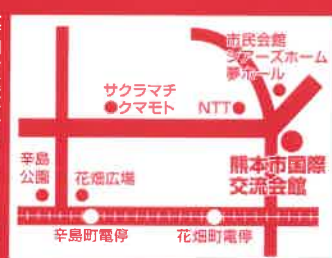

2/25

金曜日

(参加企業は毎回異なります)
熊本市国際交流会館

熊本市中央区花畑町4-18

☎096(359)2020

(バス)桜町バスターミナル徒歩1分

(市電)花畑町徒歩1分

※駐車場はありませんので、公共交通機関をご利用ください。

12:00~16:00
合同企業説明会

3/25

金曜日

(参加企業は毎回異なります)
市民会館シアーズホーム
夢ホール