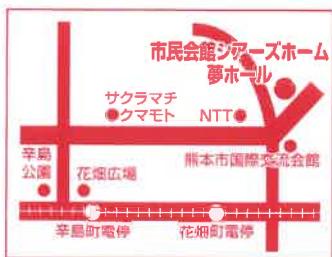

3/25

金曜日

(参加企業は毎回異なります)  
市民会館シアーズホーム  
夢ホール

熊本市中央区桜町1-3

☎096(355)5235

(バス)桜町バスターミナル徒歩1分

(市電)花畑町徒歩1分

※駐車場はありませんので、公共交通機関をご利用ください。

12:00~16:00  
合同企業説明会

5/7

土曜日

(参加企業は毎回異なります)  
市民会館シアーズホーム  
夢ホール

熊本市中央区桜町1-3

☎096(355)5235

(バス)桜町バスターミナル徒歩1分

(市電)花畑町徒歩1分

※駐車場はありませんので、公共交通機関をご利用ください。

12:00~16:00  
合同企業説明会

6/18

土曜日

(参加企業は毎回異なります)  
市民会館シアーズホーム  
夢ホール

熊本市中央区桜町1-3

☎096(355)5235

(バス)桜町バスターミナル徒歩1分