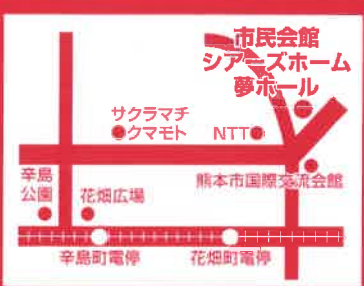

# くまもとの 仕事セミナー

全学年・既卒者  
OK!

服装自由  
普段着  
OK!

入場無料

途中入場可

予約不要

筆記具持参

1/14 土曜日

合同企業説明会 12:00~16:00  
(参加企業は毎回異なります)  
くまもと森都心プラザホール  
熊本市西区春日1丁目14-1 ☎096(355)7400

(JR) JR熊本駅白川口(東口)正面  
(バス) 熊本駅前バス停下車 (交通センターからの所要時間約10分)  
(市電) 熊本市電A系統(田崎橋~健軍町) 熊本駅前電停下車  
※地下駐車場及び駐輪場は「くまもと森都心プラザ専用」の施設ではありません。「くまもと森都心」全体の施設となりますのでご了承ください。

2/24 金曜日

合同企業説明会 12:00~16:00  
(参加企業は毎回異なります)  
市民会館シアーズホーム  
夢ホール  
熊本市中央区桜町1-3 ☎096(355)5235

(バス) 桜町バスターミナル徒歩1分 (市電) 花畑町徒歩1分  
※駐車場はありませんので、公共交通機関をご利用ください。

3/28 火曜日

合同企業説明会 12:00~16:00  
(参加企業は毎回異なります)  
市民会館シアーズホーム  
夢ホール  
熊本市中央区桜町1-3 ☎096(355)5235