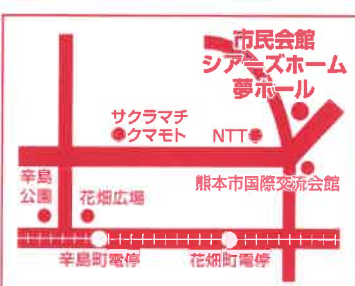

2/24 金曜日

合同企業説明会 12:00~16:00  
(参加企業は毎回異なります)  
市民会館シアーズホーム  
夢ホール  
熊本市中央区桜町1-3 ☎096(355)5235

(バス) 桜町バスターミナル徒歩1分 (市電) 花畑町徒歩1分  
※駐車場はありませんので、公共交通機関をご利用ください。

3/28 火曜日

合同企業説明会 12:00~16:00  
(参加企業は毎回異なります)  
市民会館シアーズホーム  
夢ホール  
熊本市中央区桜町1-3 ☎096(355)5235

(バス) 桜町バスターミナル徒歩1分 (市電) 花畑町徒歩1分  
※駐車場はありませんので、公共交通機関をご利用ください。

6/17 土曜日

合同企業説明会 12:00~16:00  
(参加企業は毎回異なります)  
市民会館シアーズホーム  
夢ホール  
熊本市中央区桜町1-3 ☎096(355)5235

(バス) 桜町バスターミナル徒歩1分 (市電) 花畑町徒歩1分  
※駐車場はありませんので、公共交通機関をご利用ください。