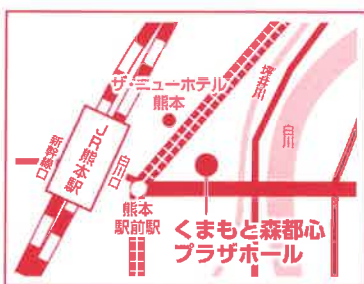

# くまもとの 仕事セミナー

全学年・既卒者  
OK!

服装自由  
普段着  
OK!

入場無料

途中入場可

予約不要

筆記具持参

1/14 土曜日