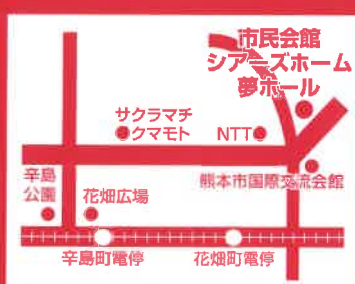

合同企業説明会 12:00~16:00
(参加企業は毎回異なります)
市民会館シアーズホーム
夢ホール
熊本市中央区桜町1-3 ☎096(355)5235

(バス) 桜町バスターミナル徒歩1分 (市電) 花畑町徒歩1分
※駐車場はありませんので、公共交通機関をご利用ください。

3/28 火曜日