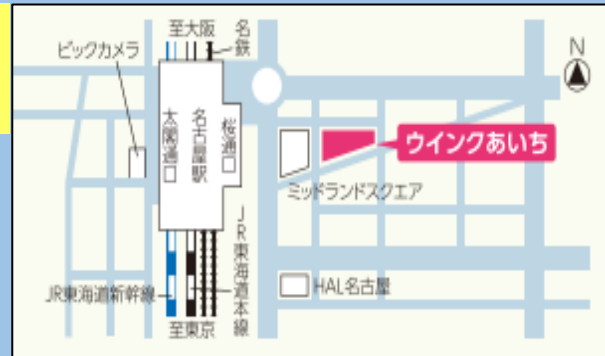

QRコードまたは公式サイトより
適性検査の予約、参加企業をご覧いただけます

岐阜 マイプランネット

検索

<https://gifukeikyo.org/myplan/>

●スタンプラリー開催!

複数の企業訪問でQUOカードプレゼント!

来場特典あり

QUOカードプレゼント

予約不要

入退場自由

好きな時間から参加OK

服装自由

私服OK

●会場アクセス●JR名古屋駅より徒歩5分

名古屋市中村区名駅 4-4-38

TEL: 052-571-6131