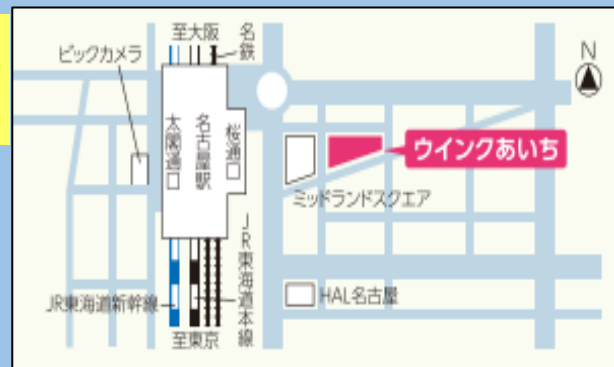

QRコードまたは公式サイトより
適性検査の予約、参加企業をご覧ください

岐阜 マイプランネット

検索

<https://gifukeikyo.org/myplan/>

●スタンプラリー開催!

複数の企業訪問でQUOカードプレゼント!

来場特典あり

QUOカードプレゼント

予約不要

入退場自由

好きな時間から参加OK

服装自由

私服OK

●会場アクセス●JR名古屋駅より徒歩5分

名古屋市中村区名駅 4-4-38

TEL: 052-571-6131