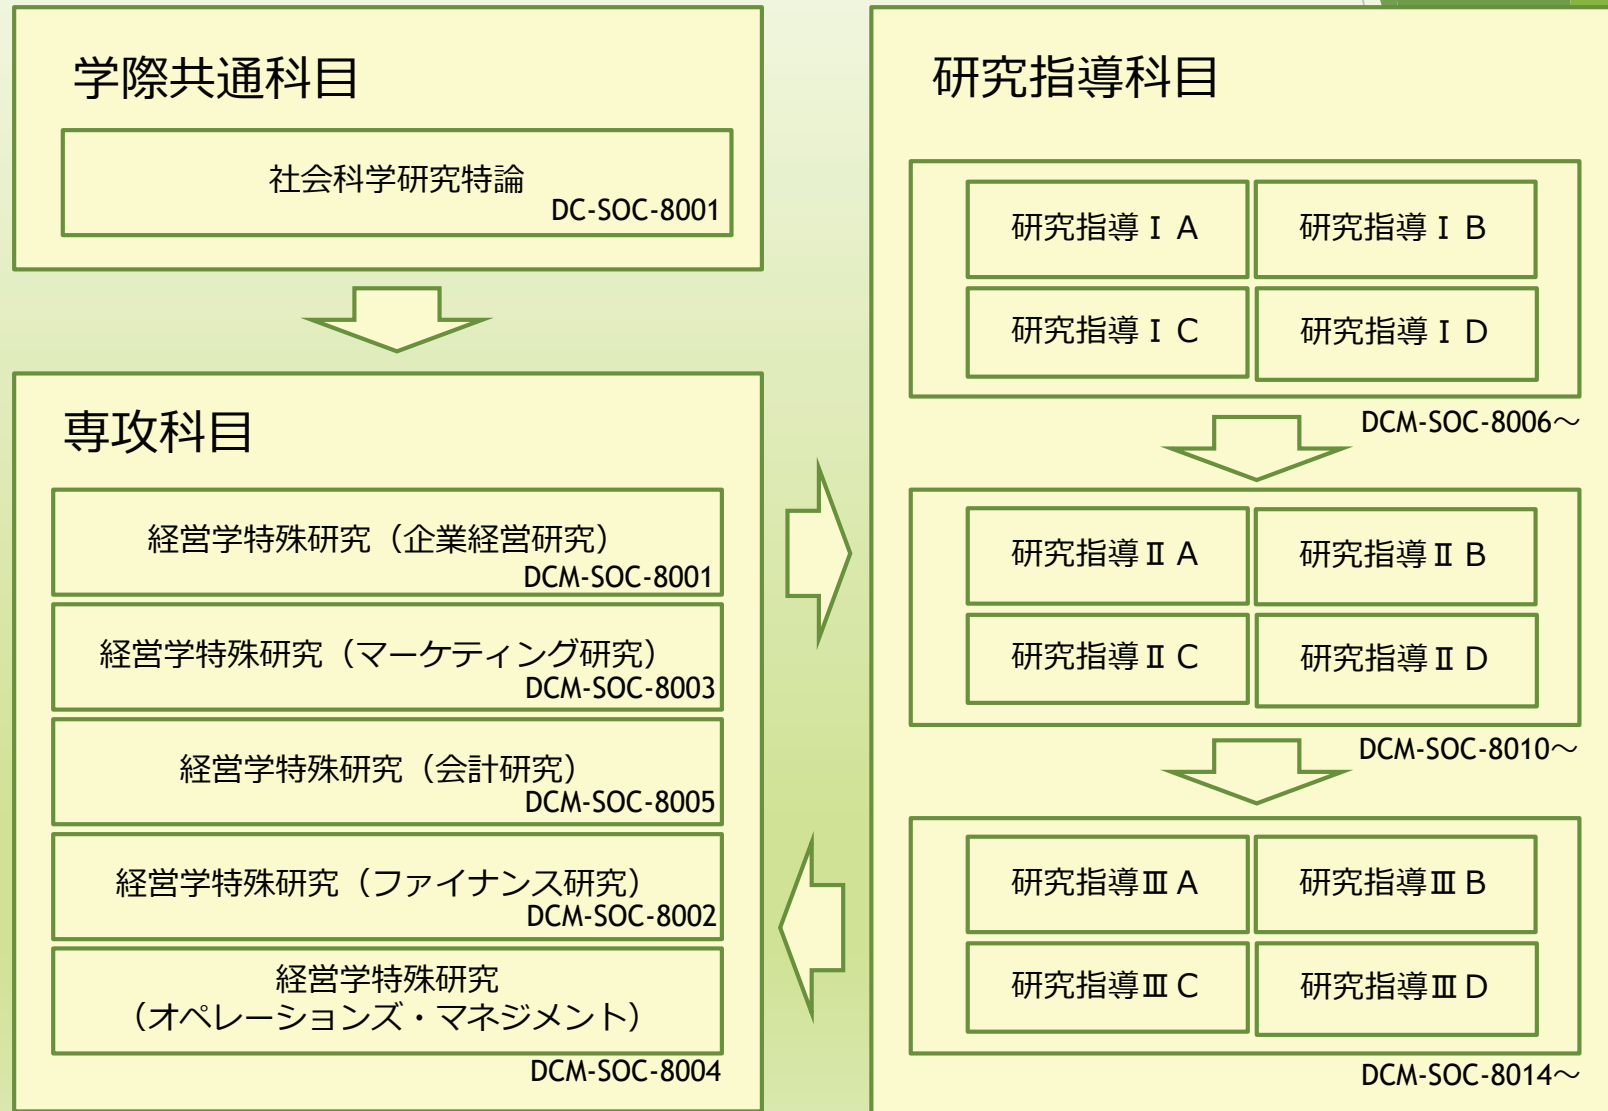

経営学専攻（博士後期課程）