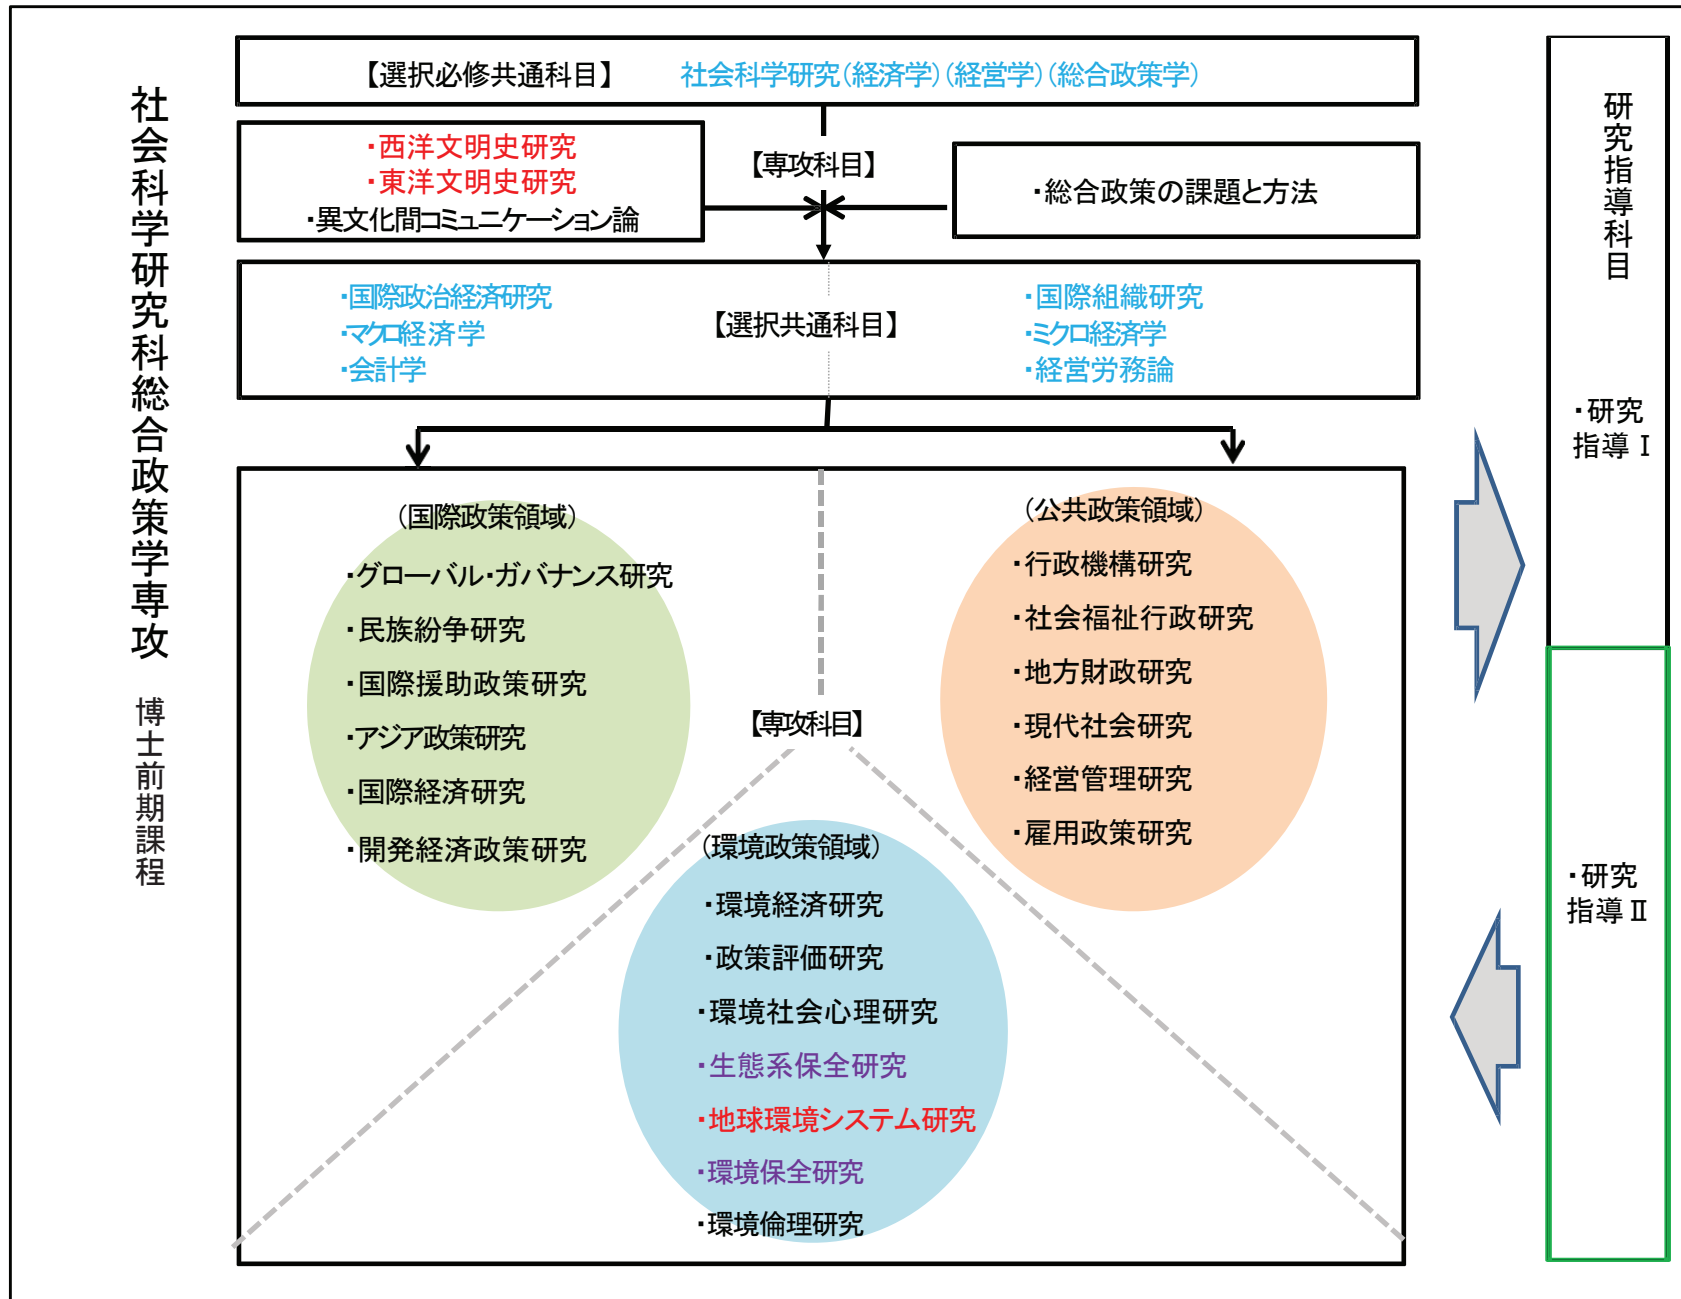

科目ナンバリング 開講主体—学問分野 MC -SOC MCE -SOC

学修段階5000  
 学修段階6000

社会科学部 経営学専攻 博士前期課程

社会科学部(博士前期課程)

科目ナンバリング  
開講主体—学問分野

・MC –SOC   ・MCP –NAT  
・MCP –SOC   ・MCP –HIS

学修段階5000  
学修段階6000

# 経済学専攻（博士後期課程）