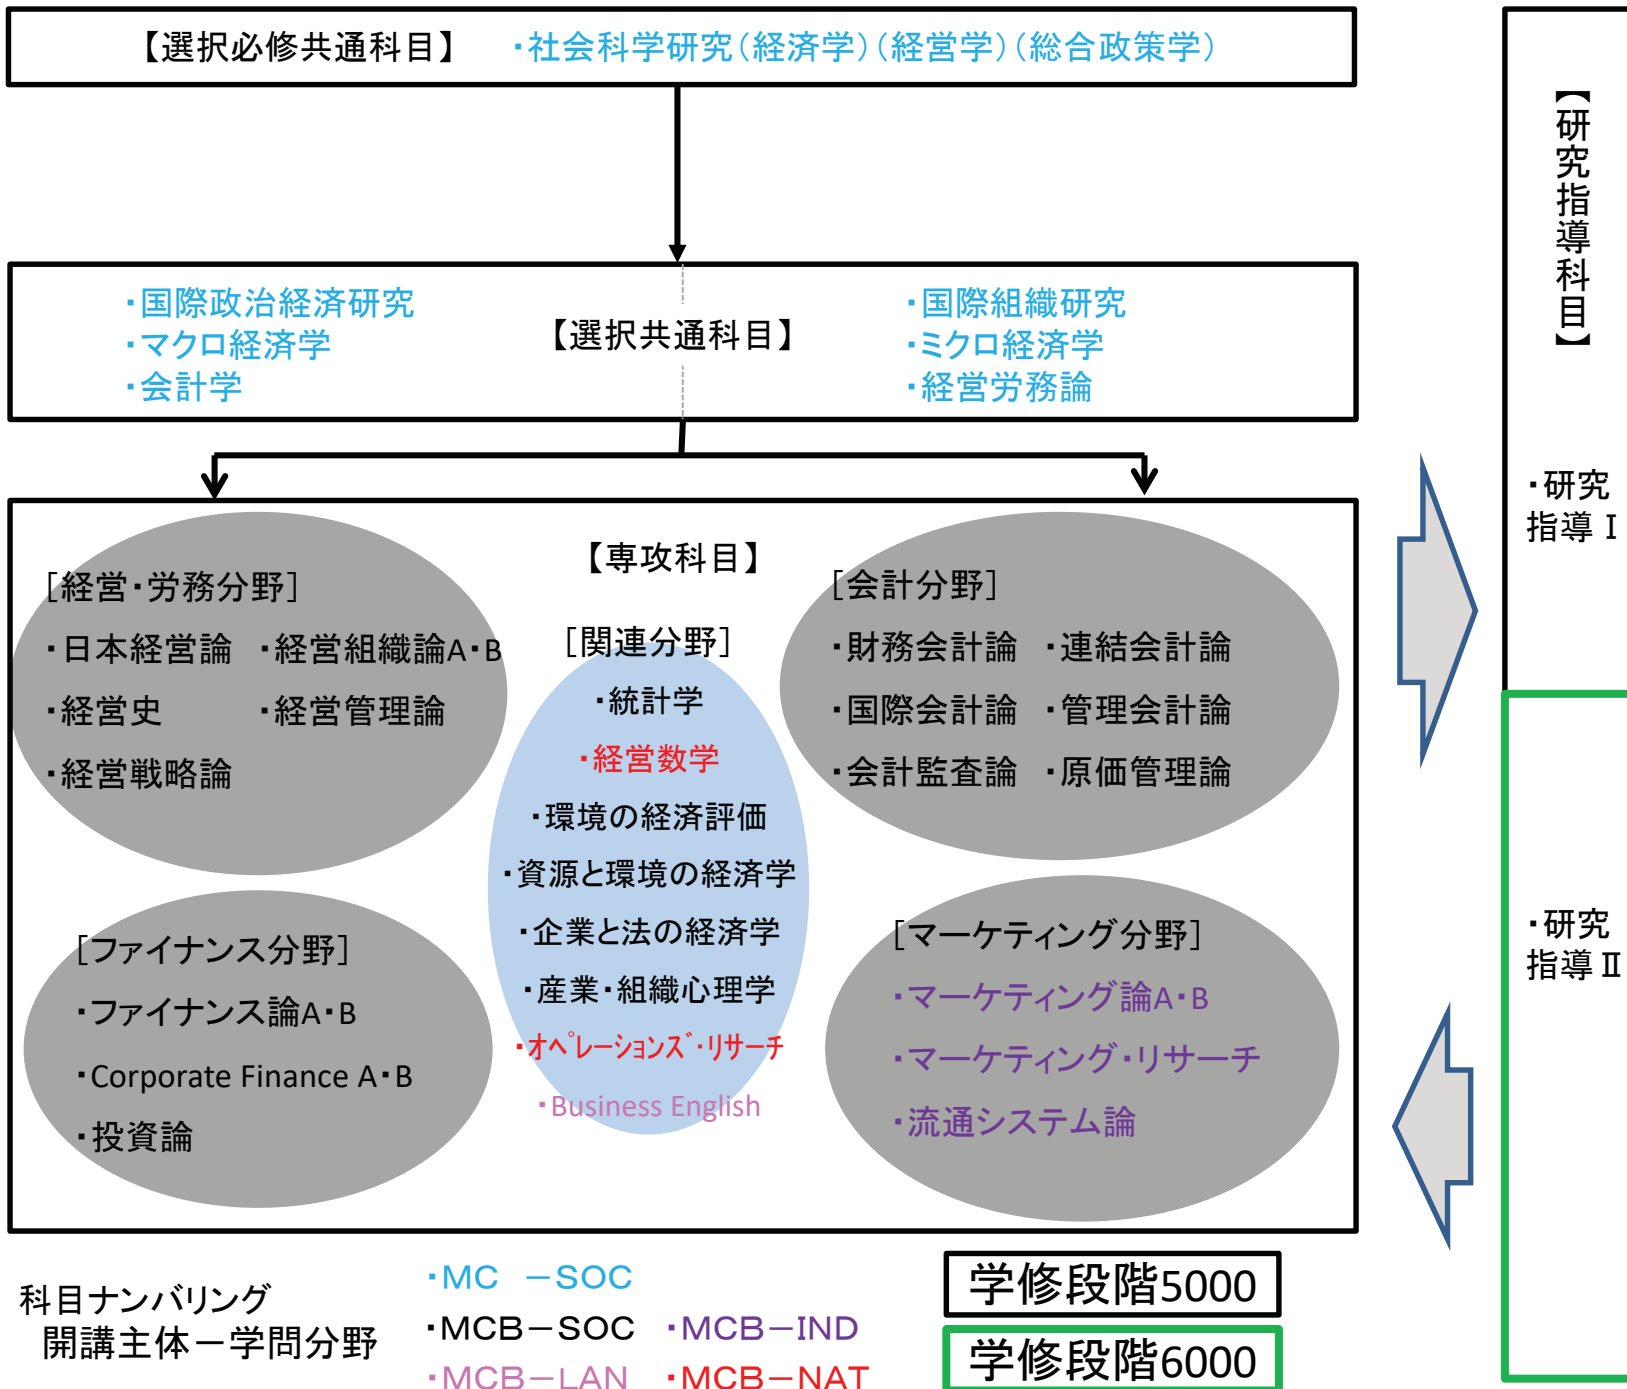

科目ナンバリング 開講主体—学問分野 MC -SOC MCE -SOC

学修段階5000  
 学修段階6000

社会科学部 経営学専攻 博士前期課程

社会科学部(博士前期課程)

科目ナンバリング  
開講主体—学問分野

・MC –SOC   ・MCP –NAT  
・MCP –SOC   ・MCP –HIS

学修段階5000  
学修段階6000

# 経済学専攻（博士後期課程）

# 経営学専攻（博士後期課程）

## 総合政策学専攻（博士後期課程）