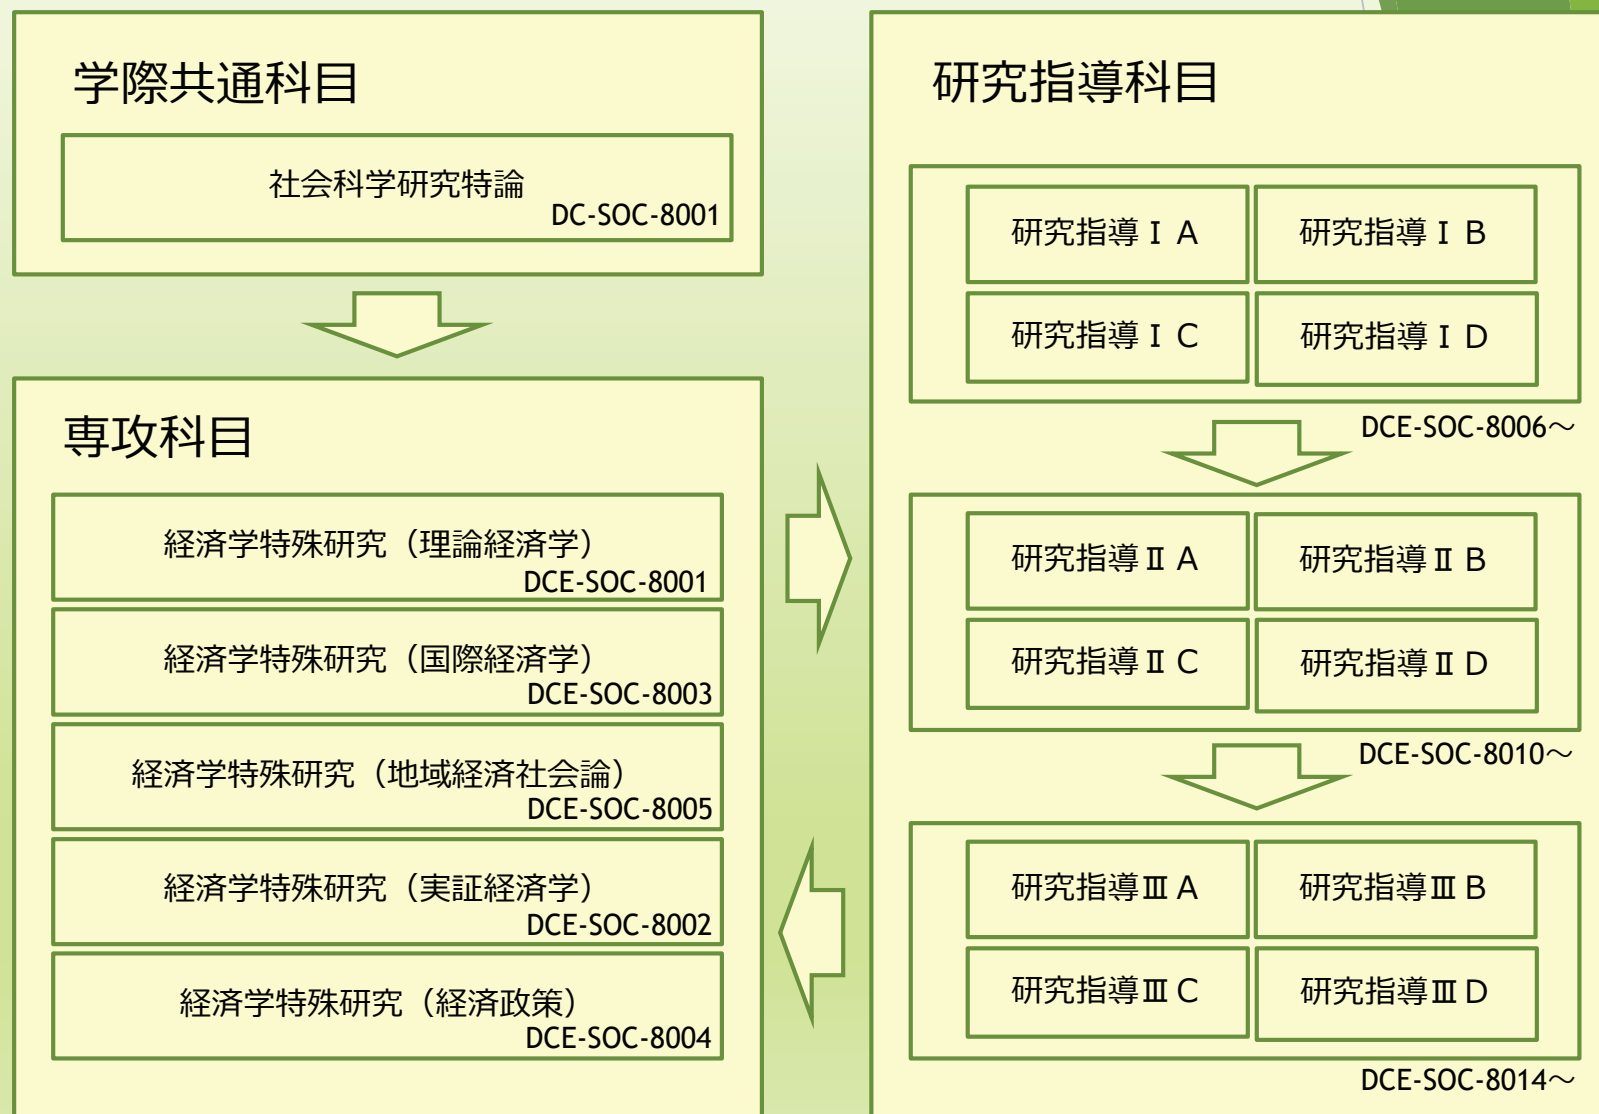

科目ナンバリング 開講主体—学問分野 MC -SOC MCE -SOC

学修段階5000  
 学修段階6000

社会科学部 経営学専攻 博士前期課程

社会科学部(博士前期課程)

科目ナンバリング  
開講主体—学問分野

・MC –SOC   ・MCP –NAT  
・MCP –SOC   ・MCP –HIS

学修段階5000  
学修段階6000

# 経済学専攻（博士後期課程）