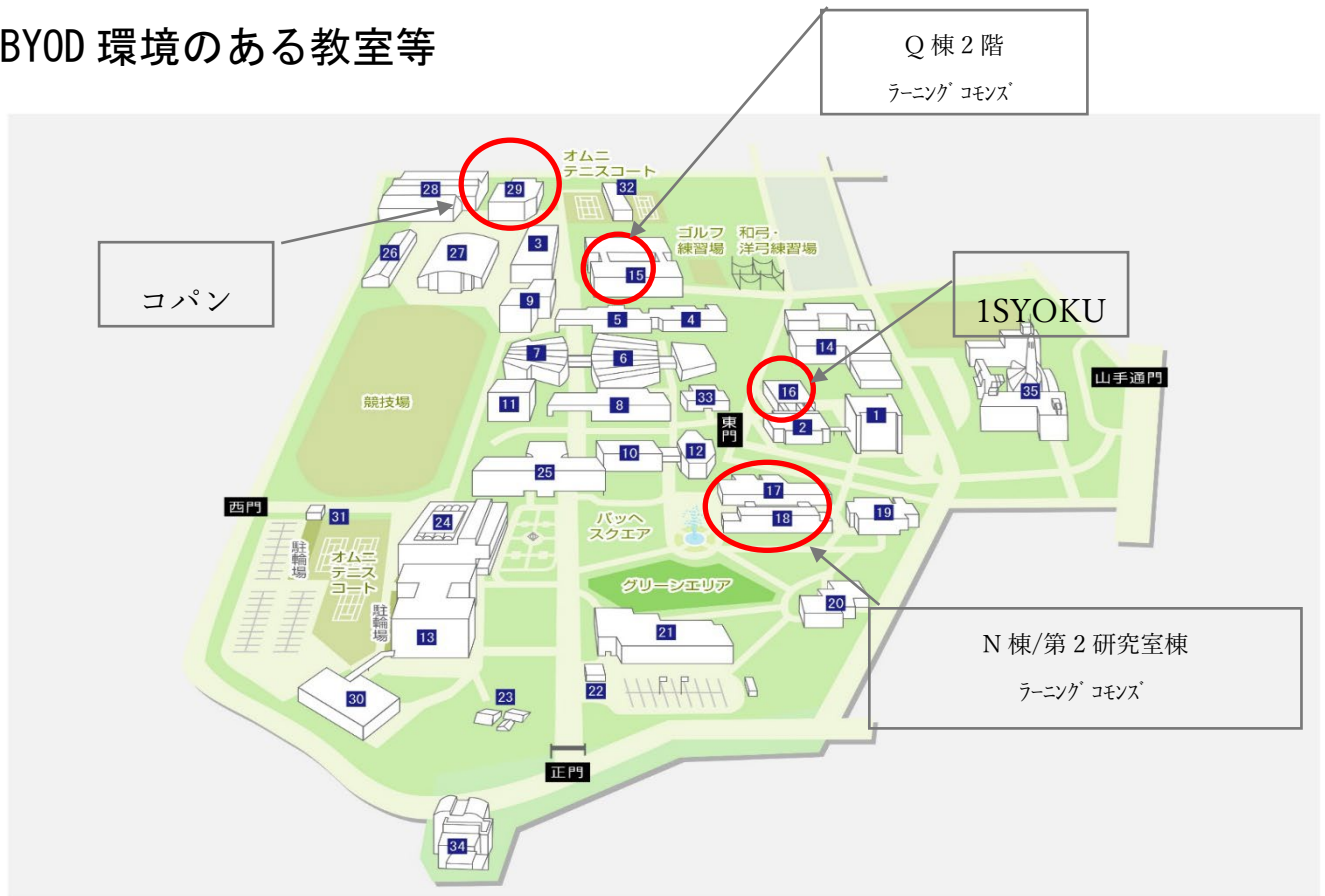

## BYOD 環境のある教室等

### 教室棟

- |   |  |  |   |
|---|--|--|---|
| <p><b>1</b> A棟</p> <ul style="list-style-type: none"> <li>法科大学院棟</li> <li>法曹実務教育研究センター</li> </ul> <p><b>2</b> B棟</p> <p><b>3</b> D棟</p> <ul style="list-style-type: none"> <li>人間関係研究センター</li> <li>学生交流センター</li> <li>教職センター</li> <li>保健センター</li> </ul> <p>(保健室/学生相談室)<br/>(特別修学支援室)</p> <p><b>4</b> E棟</p> <p><b>5</b> F棟</p> | <p><b>6</b> G棟</p> <p><b>7</b> G30</p> <p><b>8</b> H棟</p> <p><b>9</b> J棟</p> <ul style="list-style-type: none"> <li>経営研究センター</li> <li>社会倫理研究所</li> <li>アメリカ研究センター</li> <li>ラテンアメリカ研究センター</li> <li>ヨーロッパ研究センター</li> <li>アジア・太平洋研究センター</li> <li>地域研究センター図書室</li> </ul> <p><b>10</b> K棟</p> | <p><b>11</b> L棟</p> <ul style="list-style-type: none"> <li>言語学研究センター</li> <li>視覚教育センター</li> <li>南山エクステンション・カレッジ事務局</li> </ul> <p><b>12</b> M棟</p> <p><b>13</b> R棟</p> <ul style="list-style-type: none"> <li>フラッテンホール</li> <li>国際センター</li> <li>外国語教育センター</li> <li>ワールドプラザ</li> <li>ジャパンプラザ</li> <li>多文化交流ラウンジ</li> <li>人類学博物館</li> </ul> | <p><b>14</b> S棟</p> <ul style="list-style-type: none"> <li>情報センター</li> <li>理工学研究センター</li> <li>BISTRO CEZARS</li> <li>丸善</li> <li>LAWSON</li> </ul> <p><b>15</b> Q棟</p> <ul style="list-style-type: none"> <li>キャリア支援室</li> <li>ラーニング・commons</li> </ul> |
|---|--|--|---|

### 神言会施設

- 35** 神言神学院