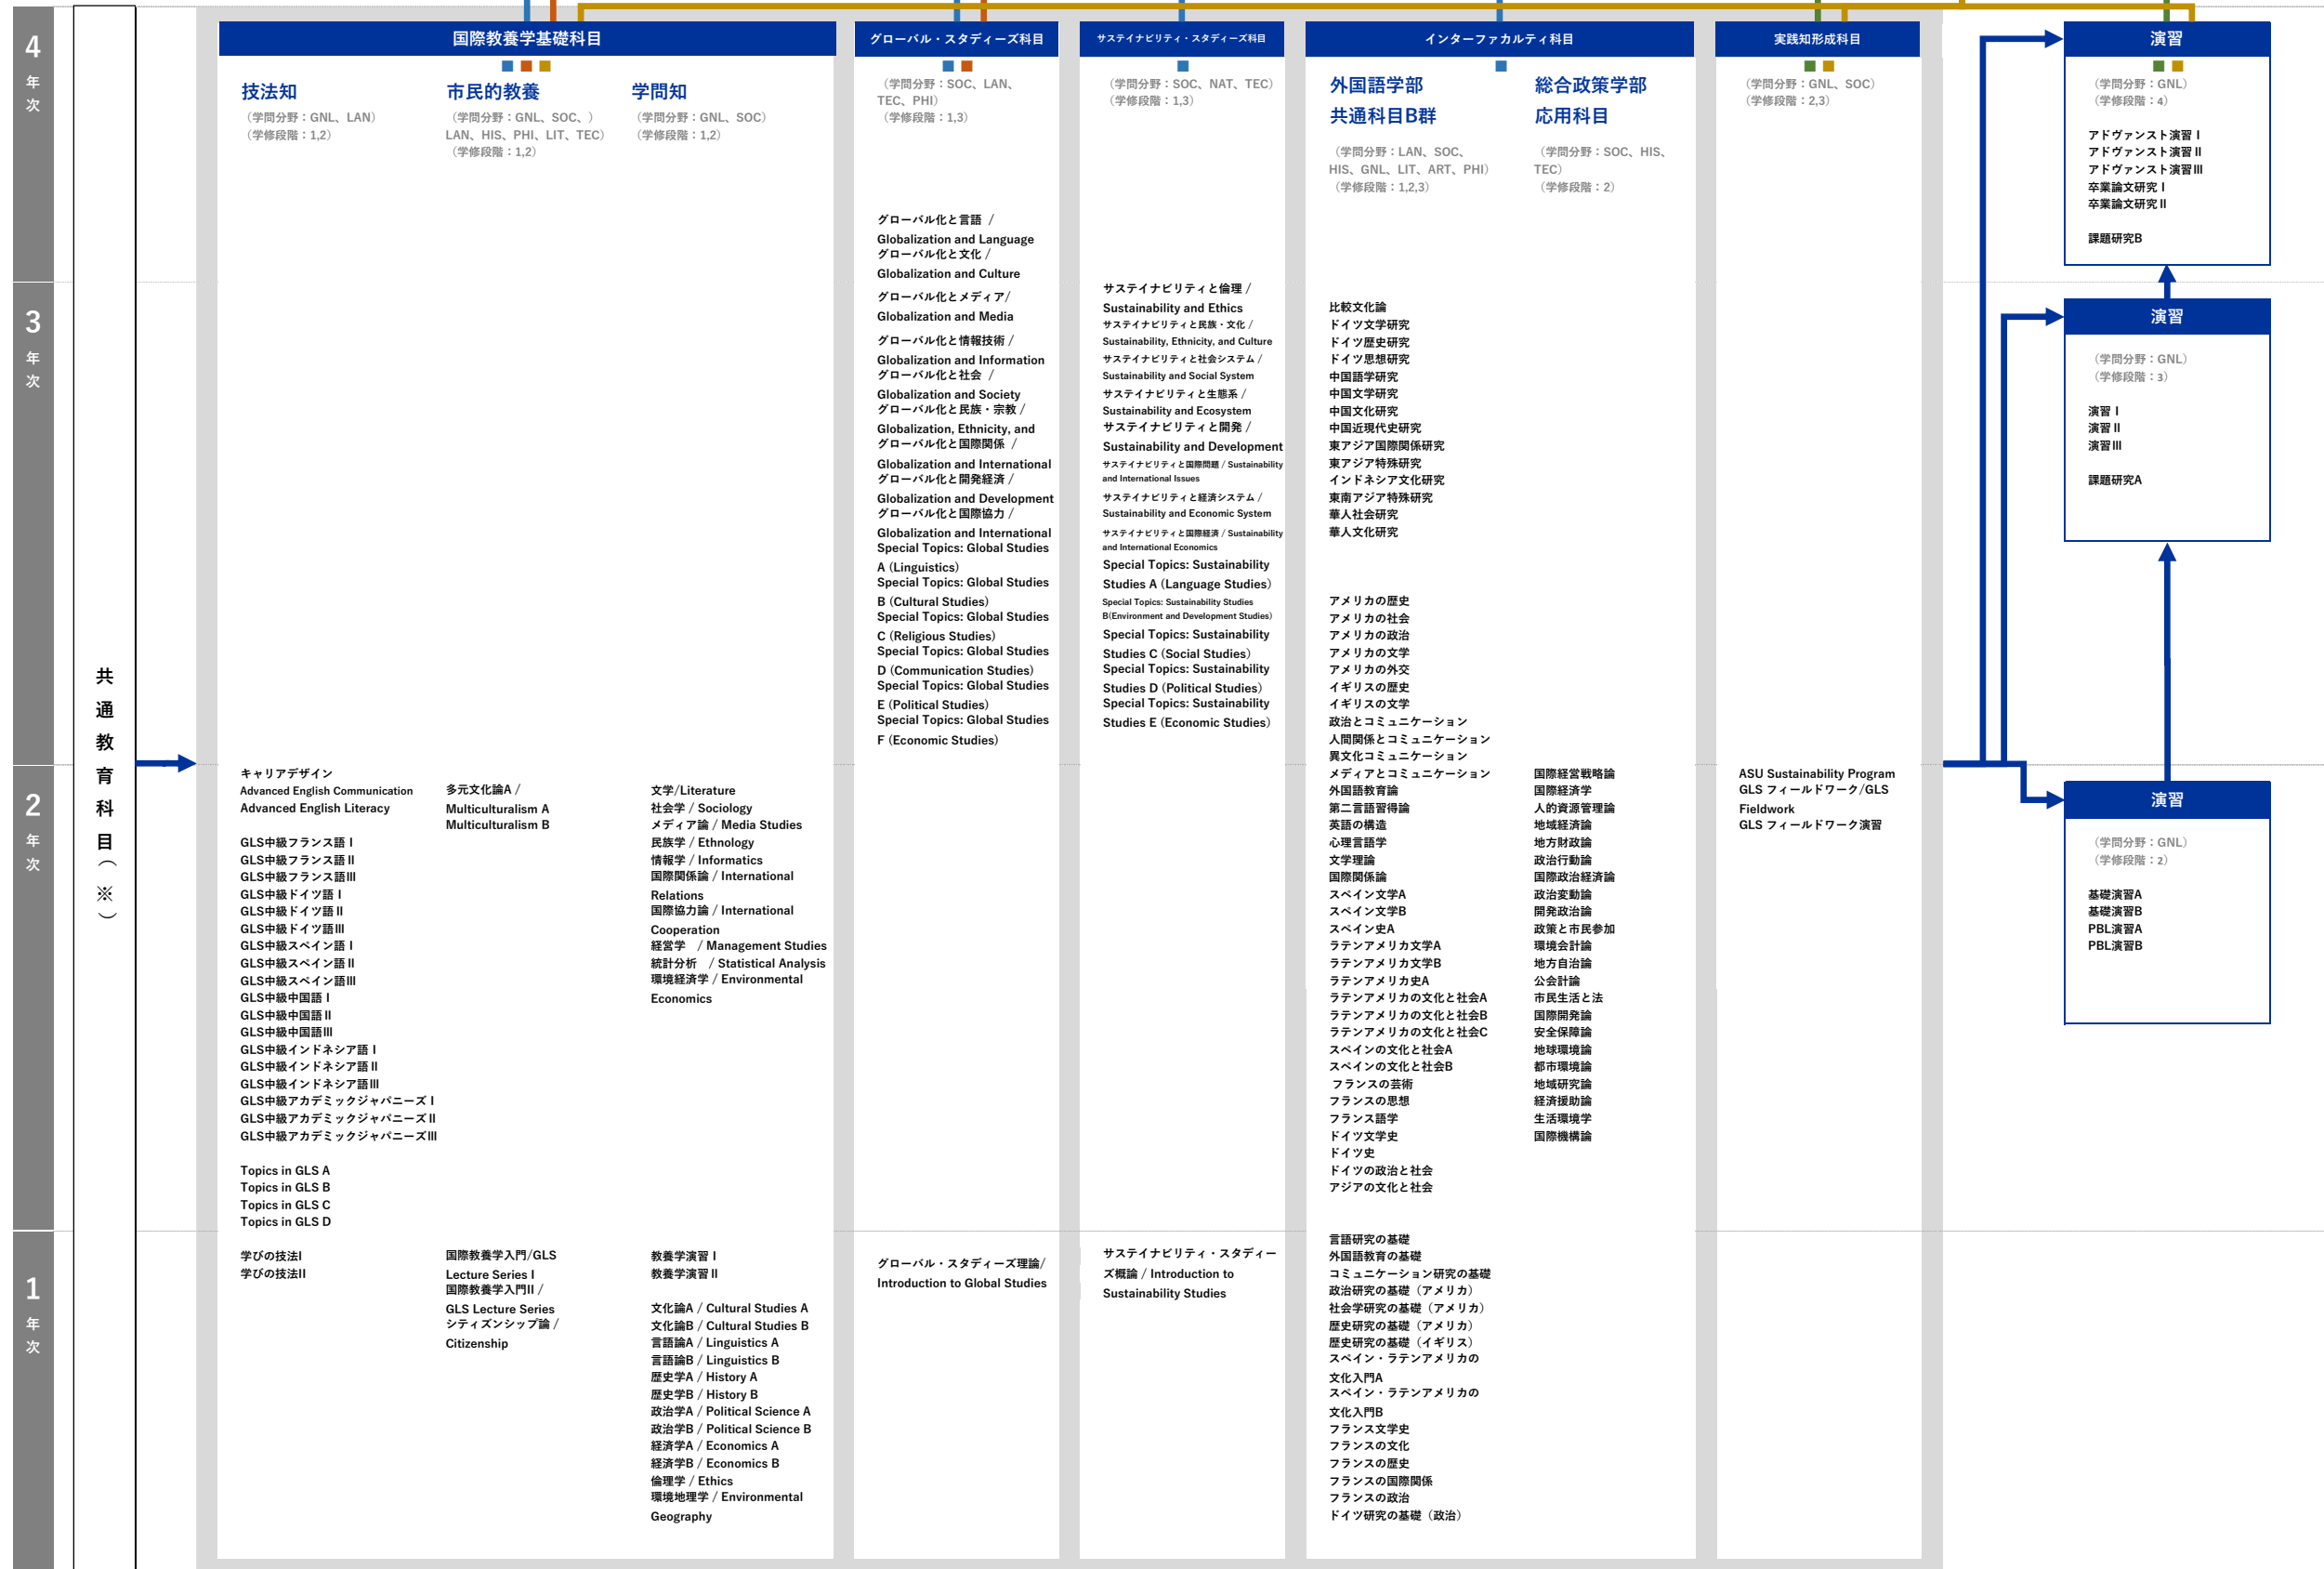

ディプロマ・ポリシー

※共通教育科目と共通教育に関するディプロマ・ポリシーとの対応は共通教育科目カリキュラムマップを参照すること