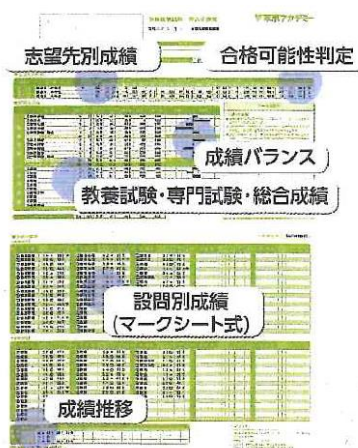

◎中学国語／高校音楽

◎中学国語／高校保健体育

◎中学国語／高校家庭

◎養護教諭

成績表返却

2021年3月下旬頃を予定 (WEBにて返却します。)

志望先別成績

教養試験と専門試験の受験した試験について、同一志望先受験者の中での成績を表示します。各志望先の判定に必要な試験をすべて受験した場合は、「合格可能性判定」を表示します。

試験別成績

教養試験と専門試験の受験した試験について、分野別・合計の受験者全体での成績を表示します。「成績バランス」に分野別の偏差値をグラフで表示します。自分の得意・不得意分野が一目瞭然です。

設問別成績(マークシート式)

マークシート式模試において、1問ごとの受験者本人の解答と正誤、受験者全体の正答率を表示します。正答率の高い設問で誤答の場合、注意マークで警告します。

成績推移

受験した年間の模試の各試験の得点率と偏差値を表示します。成績の推移が一目でわかります。