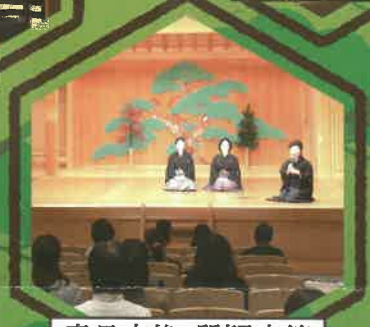

このセミナーでは、能楽とは何かというところから鑑賞する際のポイントまで幅広くお伝えします。

講師 シテ方金剛流能楽師 羽多野良子・加藤かおる

講師 はたのよしこ 羽多野良子

シテ方金剛流能楽師  
愛知県岡崎市在住  
故宇高通成師に師事  
公益社団法人能楽協会 名古屋支部所属 常議員  
主に、名古屋、岡崎、豊田、京都の演能活動のほか、謡曲の物語の解説を通して、能を身近に感じて頂くための勉強会開催。

講師 かとう 加藤かおる

シテ方金剛流能楽師  
愛知県犬山市在住  
豊嶋彌左衛門師に師事  
公益社団法人能楽協会 名古屋支部所属 常議員  
主に、名古屋や京都などの演能活動のほか、近隣の小中高等学校及び椙山女学園大のクラブ活動の指導、また地元の犬山祭保存会に所属し、新作からくりの謡やお囃子の指導にもあたっている。

能装束の紹介

仕舞の鑑賞

所作体験

意見交換、質疑応答

※昨年例

同日13:30より