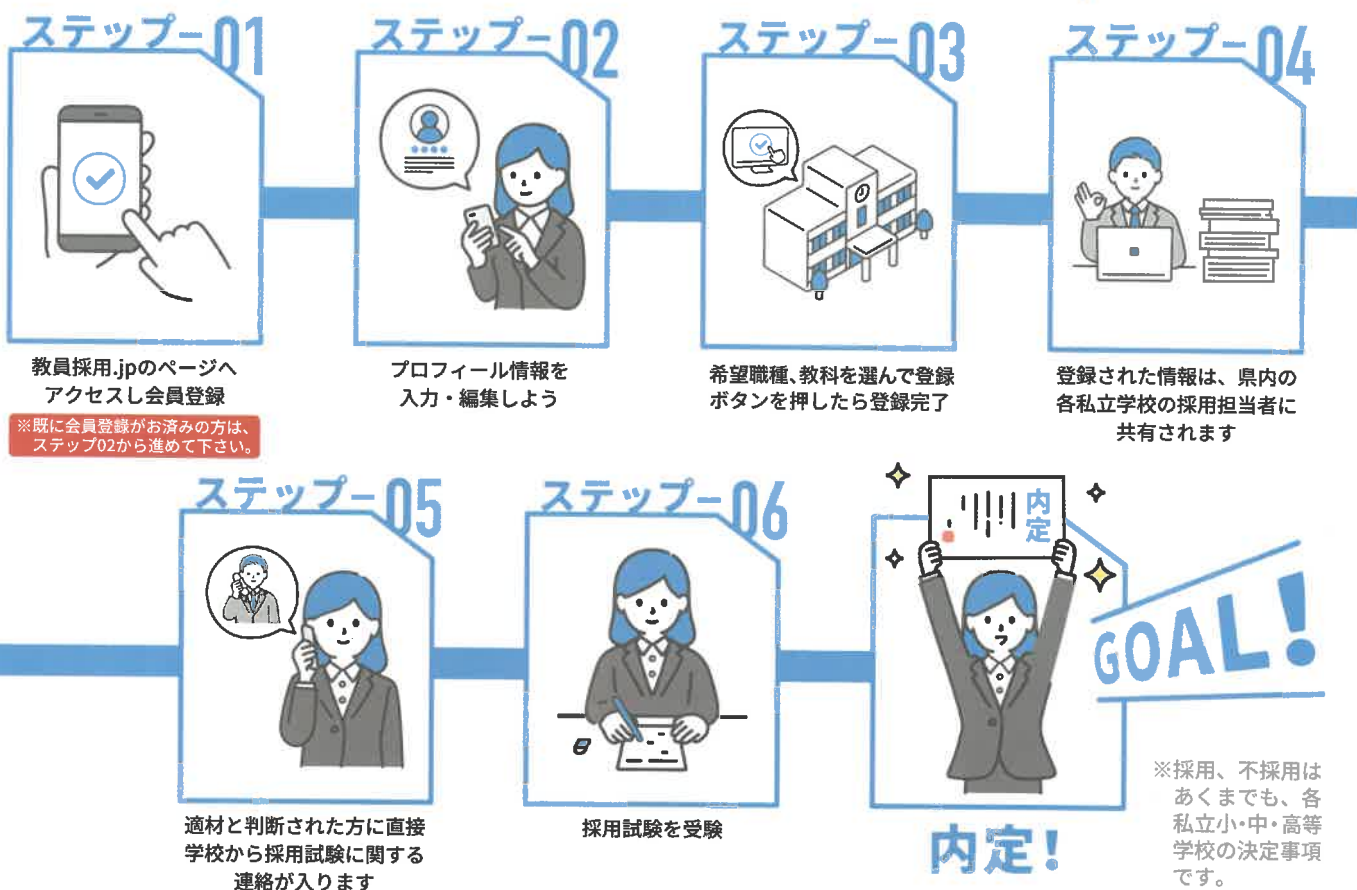

徹底解説!!!

私学教員希望者エントリー制度について

かんたん会員登録で私立学校からスカウトを受け取ろう!

登録から採用までのステップ

上記の **ステップ03** までの登録が終われば、あとは私学からのスカウトを待つだけ!

教員採用.jpについて、もっと詳しく知りたい方へ!

Q&A

- ・公立が第一志望だけど登録してもいいの?
  ▶もちろん大丈夫です! 就職活動の選択肢を拡げるために制度を是非ご活用ください。
- ・既卒者でも登録は可能?
  ▶既卒者の登録も歓迎です!
  新卒・中途問わず登録は受け付けています
- ・スカウトを受け取りやすくなるには
  ▶プロフィール情報を充実させましょう。情報がしっかり入力されていると担当者の目に留まりやすくなります。
- ・内定が出たらどうすればいい?
  ▶登録解除を忘れずに!! 内定が出たらマイページから登録解除を忘れずに行っておきましょう