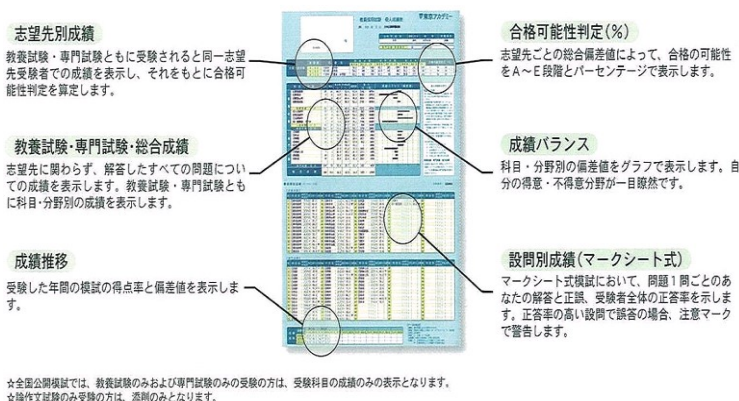

三井住友銀行 梅田支店(普)9434242
(株)東京アカデミー名古屋校

(振込人の欄には、氏名の前に、必ずNZを入れること。) 例) NZ キョウイクハナコ

■成績配信予定日: **2022年1月31日(月) 予定**

受験料(消費税・成績表送料込)

科目名	解答形式	受験料
教養試験	マークシート式	1,700円
専門試験	マークシート式	1,700円

受験科目

【教養試験】 … 教職教養・一般教養

【専門試験】 … (下記より1科目を選択)

◎小学校全科 (5教科型・全教科型より選択)

◎中学国語／高校国語

◎中学社会／高校社会 (日本史・世界史・地理・公民より1科目選択)

◎中学数学／高校数学

◎中学英語／高校英語 ◎中学家庭／高校家庭

◎中学理科／高校理科 (物理・化学・生物より1科目選択)

◎中学音楽／高校音楽 ◎中学保健体育／高校保健体育

成績表返却

2021年1月31日(月)を予定

(東京アカデミー全国公開実施日2021年1月16日より約3週間後に、WEBにて返却します。)

受験者の声

何といっても受験者が多いので、全国レベルで自分の位置確認ができて、非常にいい刺激を受けて、モチベーションを保てた。(男性 28 歳)

自分の苦手な分野や学習状況の把握に役立って、今後何を重点的にやっていったらいいのかが見えてきた。(女性 25 歳)

採用試験の出題傾向を掴むことができた。(女性 22 歳)