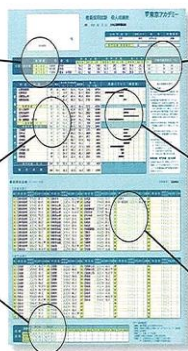

### 志望先別成績

教養試験・専門試験ともに受験されると同一志望先受験者での成績を表示し、それをもとに合格可能性判定を算定します。

### 教養試験・専門試験・総合成績

志望先に関わらず、解答したすべての問題についての成績を表示します。教養試験・専門試験ともに科目・分野別の成績を表示します。

### 成績推移

受験した年間の模試の得点率と偏差値を表示します。