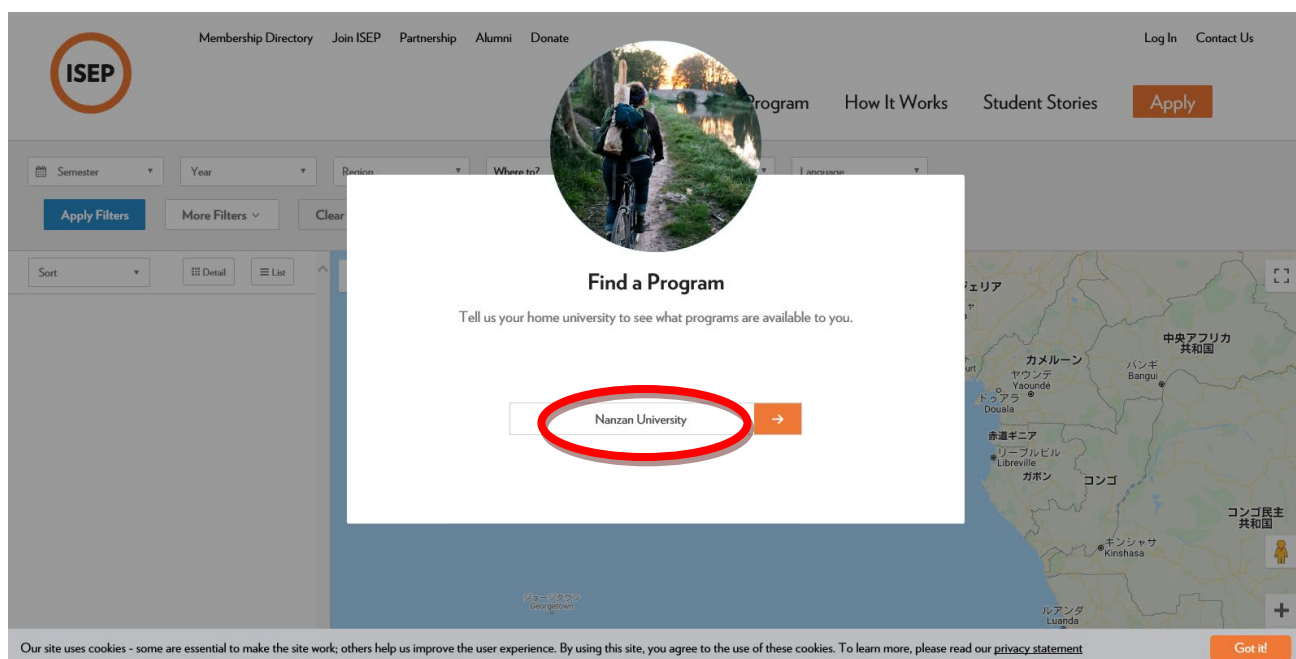

2. 在籍大学を入力する画面が出てくるので、**Nanzan University** と入力します。 (南山大学から ISEP を通して留学できる加盟大学が抽出されます。)