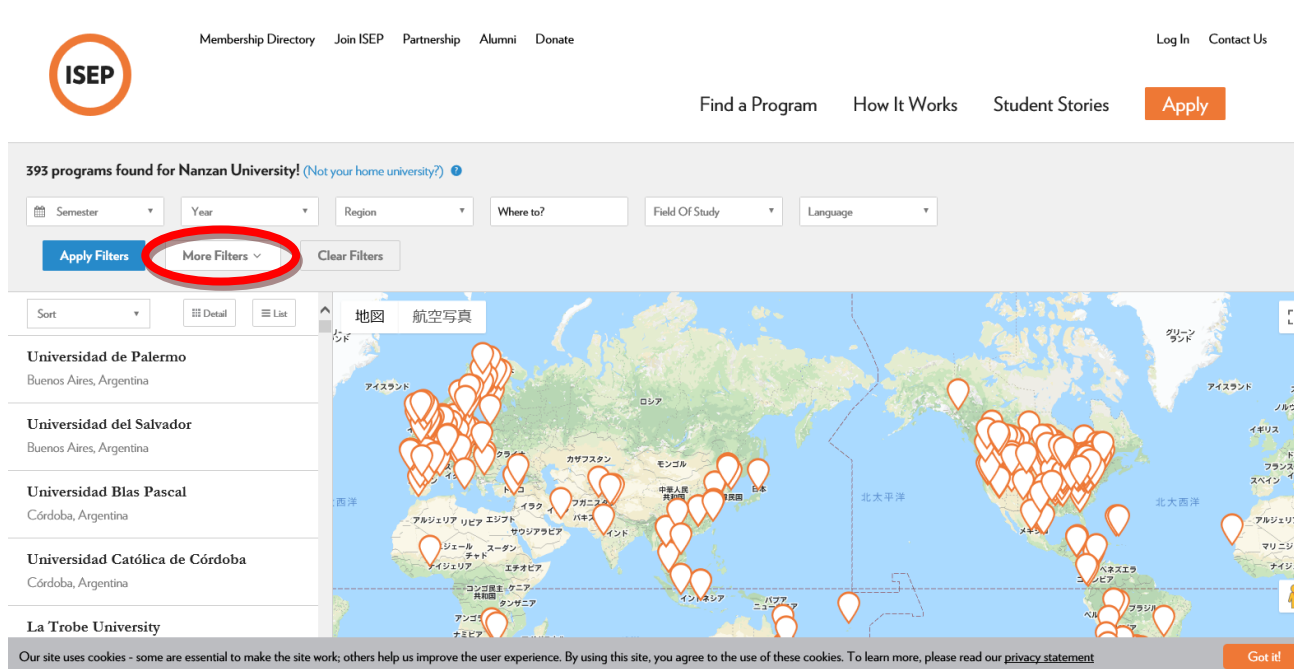

### 1. <https://www.isepstudyabroad.org/>

ISEP Web ページに接続し、Start a Search をクリックします。Internet Explorer とは互換性がないため、ブラウザはFirefox もしくは Google Chrome を使用してください。

### 2. 在籍大学を入力する画面が出てくるので、**Nanzan University** と入力します。 (南山大学から ISEP を通して留学できる加盟大学が抽出されます。)

3. “More Filters” を選択し、その他の検索条件を表示させます。

4. Programにある” ISEP Exchange” をチェックし、” Apply Filters” をクリックします。(南山大学の学生が交換留学生として留学できる加盟大学が抽出されます。) 加えて、語学要件や留学先国、研究分野等で検索をかけることも可能です。

※本学の協定校が抽出される場合もありますが、協定校へは出願できません。

5. 上記の検索条件で抽出された加盟大学のリストが画面左側に出るので、希望先大学をクリックします。

The screenshot shows the ISEP website's search results for Nanzan University. The page features a navigation bar with links for Membership Directory, Join ISEP, Partnership, Alumni, and Donate, along with Log In and Contact Us. A search bar at the top right contains the text "Find a Program", "How It Works", "Student Stories", and an "Apply" button. Below the search bar, a filter section displays "278 programs found for Nanzan University! (Not your home university?)" and various filter options like Semester, Year, Region, Where to?, Field Of Study, and Language. A list of universities is shown on the left, including Universidad de Palermo, Universidad del Salvador, Universidad Blas Pascal, Universidad Católica de Córdoba, La Trobe University (Bendigo), and La Trobe University (Bundoora). A world map on the right shows the location of Universidad Blas Pascal in Córdoba, Argentina, with a pop-up window displaying its name and a brief description. A cookie consent banner is visible at the bottom of the page.