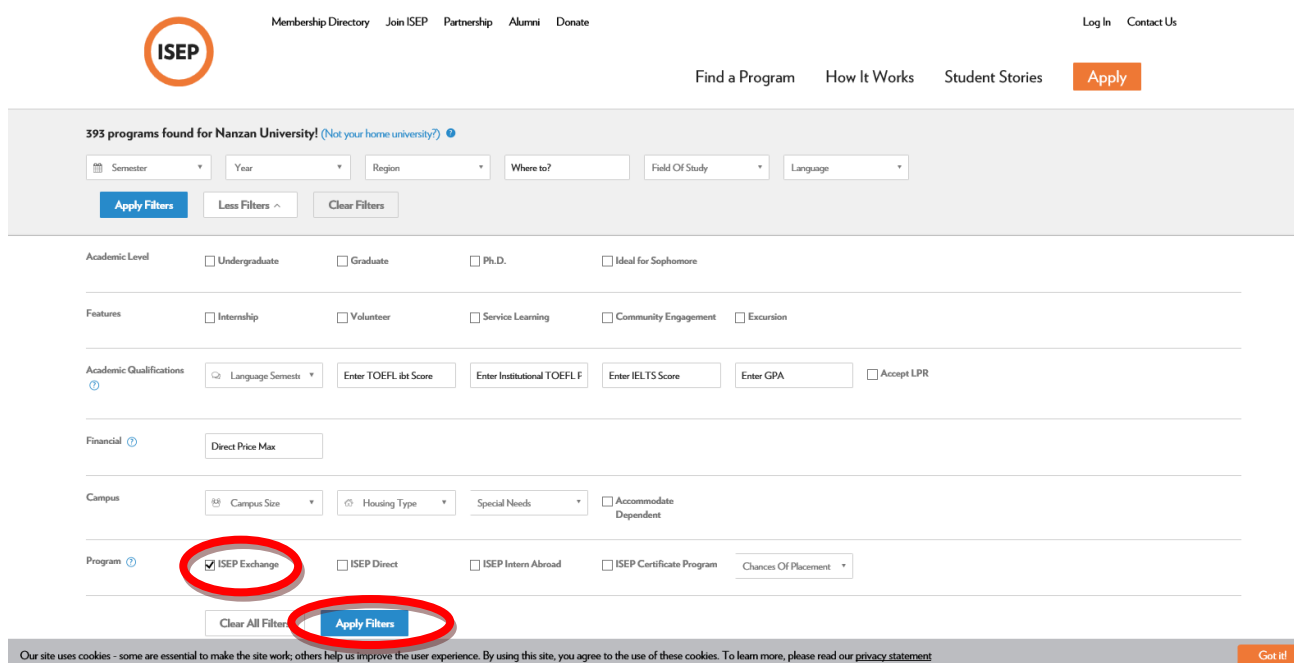

### 1. <https://www.isepstudyabroad.org/>

ISEP Web ページに接続し、Start a Search をクリックします。Internet Explorer とは互換性がないため、ブラウザはFirefox もしくは Google Chrome を使用してください。

### 2. 在籍大学を入力する画面が出てくるので、**Nanzan University** と入力します。 (南山大学から ISEP を通して留学できる加盟大学が抽出されます。)

3. “More Filters” を選択し、その他の検索条件を表示させます。

4. Programにある” ISEP Exchange” をチェックし、” Apply Filters” をクリックします。(南山大学の学生が交換留学生として留学できる加盟大学が抽出されます。) 加えて、語学要件や留学先国、研究分野等で検索をかけることも可能です。

※本学の協定校が抽出される場合もありますが、協定校へは出願できません。

5. 上記の検索条件で抽出された加盟大学のリストが画面左側に出るので、希望先大学をクリックします。

The screenshot shows the ISEP website's search results for Nanzan University. The page features a navigation bar with links for Membership Directory, Join ISEP, Partnership, Alumni, and Donate, along with Log In and Contact Us. A search bar at the top right contains the text "Find a Program", "How It Works", "Student Stories", and an "Apply" button. Below the search bar, a filter section displays "278 programs found for Nanzan University! (Not your home university?)" and various filter options like Semester, Year, Region, Where to?, Field Of Study, and Language. A list of universities is shown on the left, including Universidad de Palermo, Universidad del Salvador, Universidad Blas Pascal, Universidad Católica de Córdoba, La Trobe University (Bendigo), and La Trobe University (Bundoora). A world map on the right shows the location of Universidad Blas Pascal in Córdoba, Argentina, with a pop-up window displaying its name and a brief description. A cookie consent banner is visible at the bottom of the page.