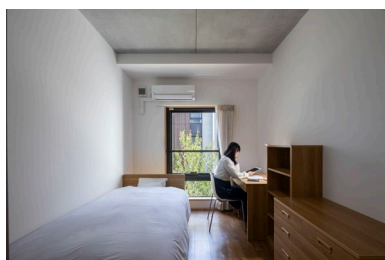

南山大学ヤンセン国際寮 施設案内

南山学園の設立母体・神言修道会の創立者である聖アーノルド・ヤンセン司祭の名前を冠した国際学生宿舎が2022年4月に開寮しました。南山大学ヤンセン国際寮は、外国人留学生と日本人学生が共に暮らす「生活の場」でありながら、全入居者を対象に教育プログラムを実施する「教育の場」でもあります。年間を通じて提供される「ダイバーシティ&インクルージョン実践力養成プログラム」で得た学びを、ヤンセン国際寮の暮らしの中で実践することで、国境を越えて活躍できる人材になるために必要な多文化共生の力、クリティカルシンキングの力、インクルージョン実践の力、変革と創造の力を身につけます。

宿舎名称	南山大学ヤンセン国際寮 (Nanzan University Janssen International Residence)
所在地	南山大学キャンパス隣接 (名古屋市昭和区八雲町 138 番 1)
構造	鉄筋コンクリート 4 階建
室数	178 (内 2 室ユニバーサル寮室)
寮室面積	約 4.5 畳 (ユニバーサル寮室除く)
管理セキュリティ	管理人 24 時間常駐 電子キーによる入退室管理 男女エリア別
費用	室料 : 60,000 円 (月額) ※ 教育プログラム費 : 6,000 円/学期 総合生活保険料 : 3,730 円/年 ※光熱水費、インターネット使用料、寝具レンタル料は室料に含まれています。 <u>寝具レンタルを利用しない場合でも返金はありません。</u>
寮室設備	エアコン、カーテン、デスク、チェア、デスクライト、ベッド (マットレスを含む)、本棚、チェスト、コートハンガー、靴箱、傘立て、ごみ箱、Wi-Fi ルーター、ヘルメット、懐中電灯など (ユニバーサル寮室は同様ですが、一部仕様が異なります。)