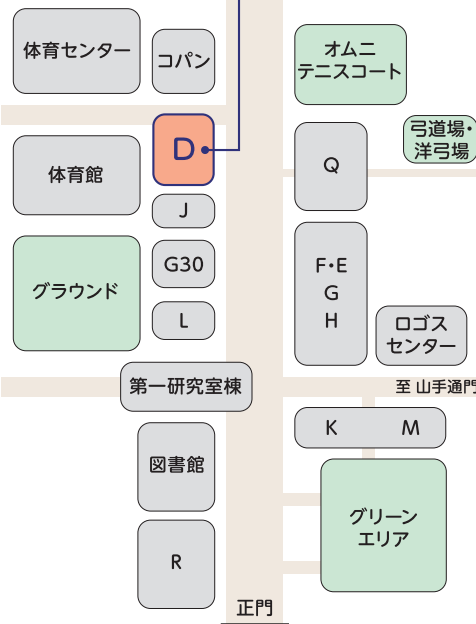

4 今後に意気込みを一言

これからも学生のみんなが楽しめるような企画を実施して、たくさんの方がセントルムを利用してできるようにTAみんなと協力しあって頑張りたいです！
まずは知名度を向上させて、みなさんが気軽に立ち寄れる場所のひとつになればいいなと思っています。

南山大学キャンパスマップ

D棟2階
学生交流センター(セントルム)
開室時間/授業期間中(月~土)
9時00分~20時30分

4/1水~4/3金
新入生向けイベント
実施中!

学生交流センター

CENTRUM COMMUNITATIS (愛称: セントルム)

イベント情報は
こちらからチェック!

4/1水~4/3金
新入生向けイベントを実施します!

X

Instagram

※Kakak [カカ] インドネシア語で「兄弟姉妹」の意。
※Wali [ワリ] インドネシア語で「後見人」「導く人」の意。年齢をこえて仲間同士が互いに深く「カカ・ワリ」あうことは、学生交流センターの大きな特色のひとつです。
2026年4月1日発行