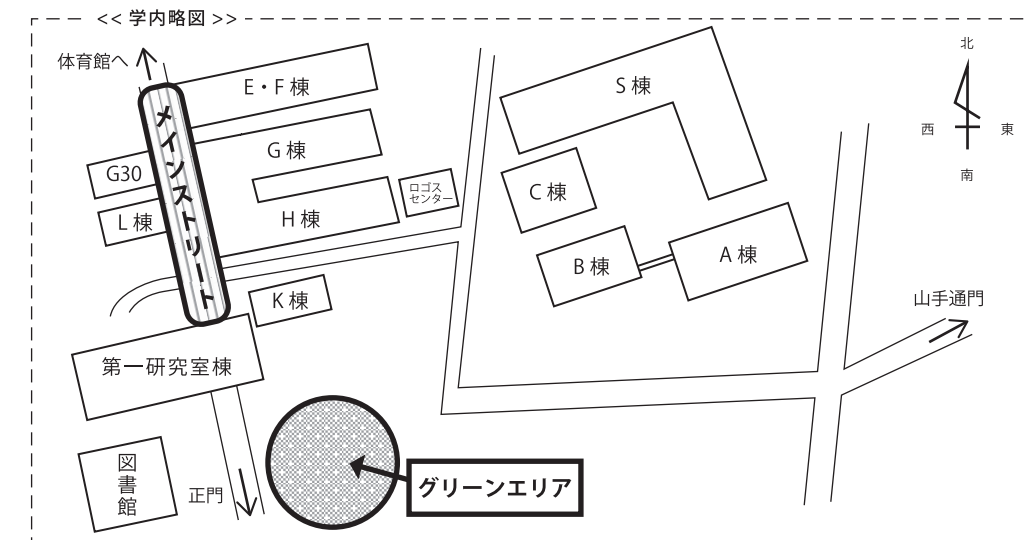

南山大学クラブガイド2024

2024年4月1日発行

発行 南山大学フレッシュマン祭実行委員会
発行責任者 中山 創生
編集責任者 名古屋 小春
印刷・製本 株式会社 スターフォーム
〒531-0071 大阪府大阪市北区中津3丁目7-3 ビルコ 6F
Phone: 06-6147-3037

発行所 南山大学
〒466-8673 愛知県名古屋市中区山手町18
Phone: 052-832-3111 (代表)