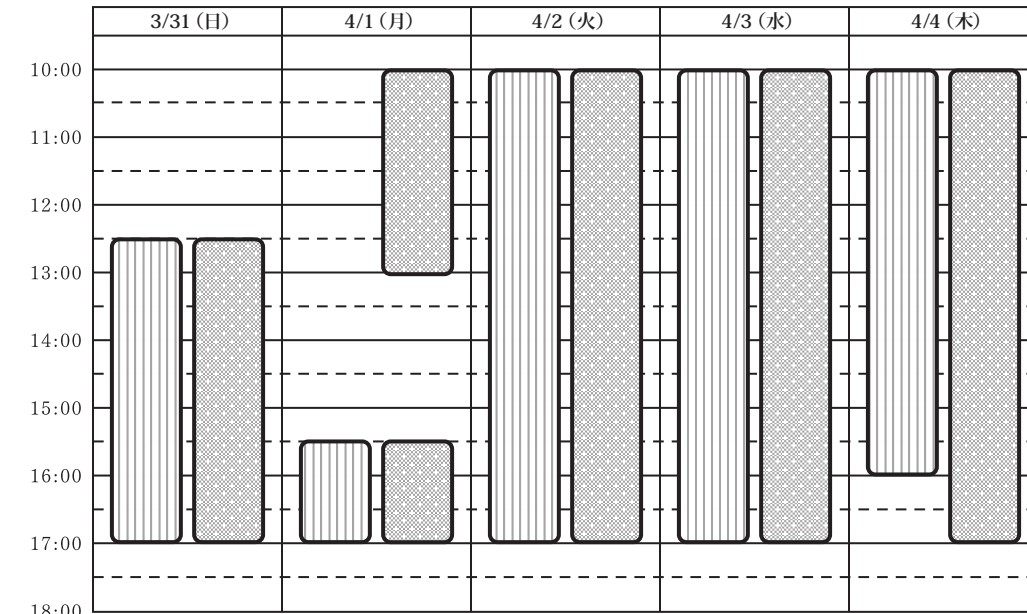

南山大学クラブガイド2024

2024年4月1日発行

発行 南山大学フレッシュマン祭実行委員会
発行責任者 中山 創生
編集責任者 名古屋 小春
印刷・製本 株式会社 スターフォーム
〒531-0071 大阪府大阪市北区中津3丁目7-3 ビルコ 6F
Phone: 06-6147-3037

発行所 南山大学
〒466-8673 愛知県名古屋市中区山手町18
Phone: 052-832-3111 (代表)