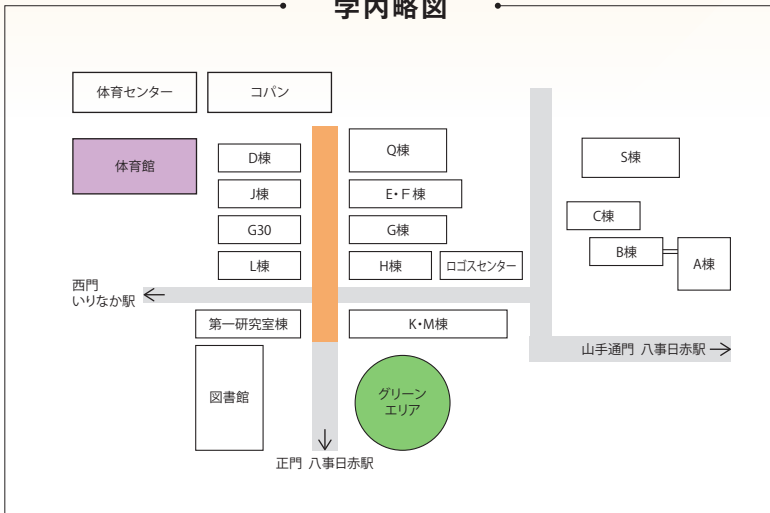

2025年度 フレッシュマン祭 勧誘スケジュール

	3/31(月)		4/1(火)		4/2(水)		4/3(火)		
	メインストリート 15:30-17:00	グリーンエリア 15:30-17:00	メインストリート 10:00-17:00	グリーンエリア 10:00-17:00	メインストリート 10:00-17:00	グリーンエリア 10:00-17:00	クラブパラダイス 13:45-	メインストリート 10:00-16:00	グリーンエリア 10:00-16:00
10:00			■	■	■	■		■	■
11:00			■	■	■	■		■	■
12:00			■	■	■	■		■	■
13:00			■	■	■	■		■	■
14:00			■	■	■	■		■	■
15:00	■	■	■	■	■	■		■	■
16:00	■	■	■	■	■	■	■	■	■
17:00									

※予告なく変更される場合がありますのでご了承ください。

※4/2(水)クラブパラダイスについて

会場は体育館です。また、13:45開始予定で3時間程度を予定しております。

学内略図