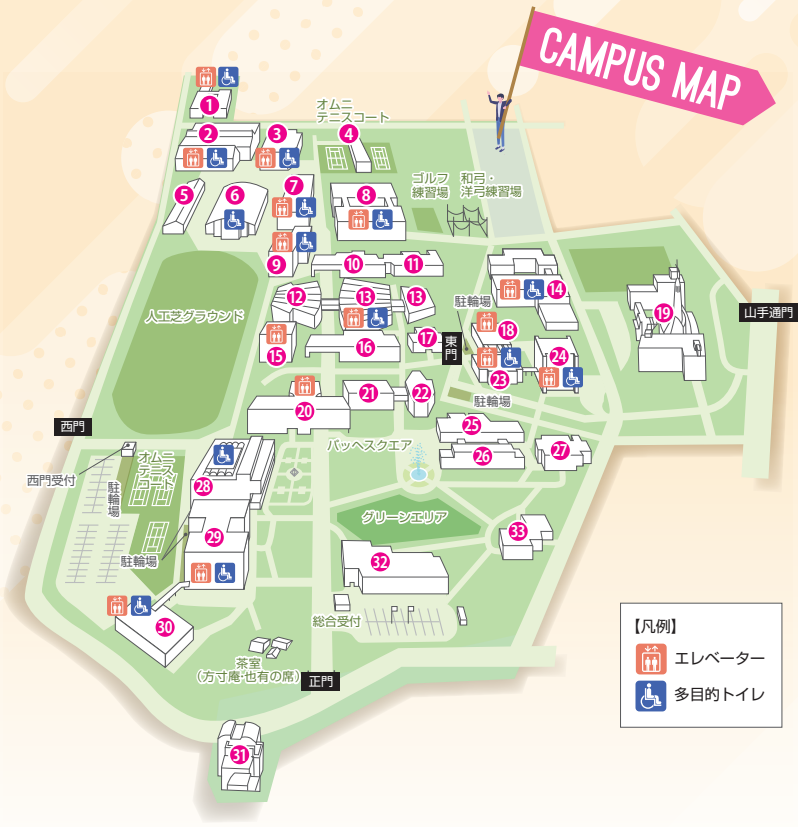

# CAMPUS MAP

- 【凡例】
-  エレベーター
  -  多目的トイレ

- |   |  |  |  |
|---|--|--|--|
| <ul style="list-style-type: none"> <li>① 南山大学ヤンセン国際寮</li> <li>② 体育センター<br/>体育教育センター/メインアリーナ<br/>室内プール/第3食堂</li> <li>③ コパン(学生会館)<br/>研修センター/フォーノ<br/>CEZARS CAFE/LAWSON<br/>咖喱日和/紀伊國屋書店<br/>NES</li> <li>④ 第2クラブハウス</li> <li>⑤ クラブハウス</li> <li>⑥ 体育館</li> <li>⑦ D棟<br/>人間関係研究センター<br/>学生交流センター<br/>教職センター<br/>保健センター<br/>(保健室/学生相談室<br/>大学生生活支援室)</li> <li>⑧ Q棟<br/>キャリア支援課<br/>ラーニング・commons</li> </ul> | <ul style="list-style-type: none"> <li>⑨ J棟<br/>経営研究センター<br/>社会倫理研究所<br/>アメリカ研究センター<br/>ラテンアメリカ研究センター<br/>ヨーロッパ研究センター<br/>アジア・太平洋研究センター<br/>地域研究センター図書室</li> <li>⑩ F棟</li> <li>⑪ E棟</li> <li>⑫ G30</li> <li>⑬ G棟</li> <li>⑭ S棟<br/>情報センター<br/>理工学研究センター<br/>BISTRO CEZARS/丸善<br/>LAWSON/ラーニング・commons</li> <li>⑮ L棟<br/>(ヒルシュマイヤー記念館)<br/>言語学研究センター<br/>視聴覚教育センター</li> <li>⑯ H棟</li> </ul> | <ul style="list-style-type: none"> <li>⑰ ロゴセンター<br/>キリスト教センター</li> <li>⑱ C棟<br/>学生課/教務課/<br/>SWEETS MAGIC Lab.</li> <li>⑲ 神言神学院(神言会)</li> <li>⑳ 第1研究室棟</li> <li>㉑ K棟</li> <li>㉒ M棟</li> <li>㉓ B棟</li> <li>㉔ 法科大学院棟(A棟)<br/>法曹実務教育研究センター</li> <li>㉕ N棟<br/>ラーニング・commons</li> <li>㉖ 第2研究室棟<br/>ラーニング・commons</li> <li>㉗ 南山宗教文化研究所<br/>人類学研究所</li> <li>㉘ 南山大学ライネルス中央図書館<br/>ラーニング・commons</li> </ul> | <ul style="list-style-type: none"> <li>㉙ R棟<br/>フラッテンホール<br/>国際センター<br/>外国語教育センター<br/>ワールドプラザ<br/>ジャパンプラザ<br/>多文化交流ラウンジ<br/>人類学博物館<br/>礼拝室<br/>南山エクステンション・カレッジ事務局</li> <li>㉚ リアン<br/>リアンカフェ<br/>クラブハウス</li> <li>㉛ 南山大学名古屋交流会館</li> <li>㉜ 本部棟<br/>入試課<br/>教育企画・研究推進課<br/>ウエルオン</li> <li>㉝ 同窓会館</li> </ul> |
|---|--|--|--|