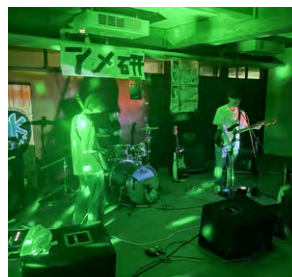

年間行事

4月	フレッシュマン祭 部室ライブ
5月	
6月	
7月	上南戦 サマーコンサート
8月	夏合宿
9月	
10月	
11月	大学祭
12月	引退ライブ クリスマスコンサート
1月	
2月	
3月	冬合宿