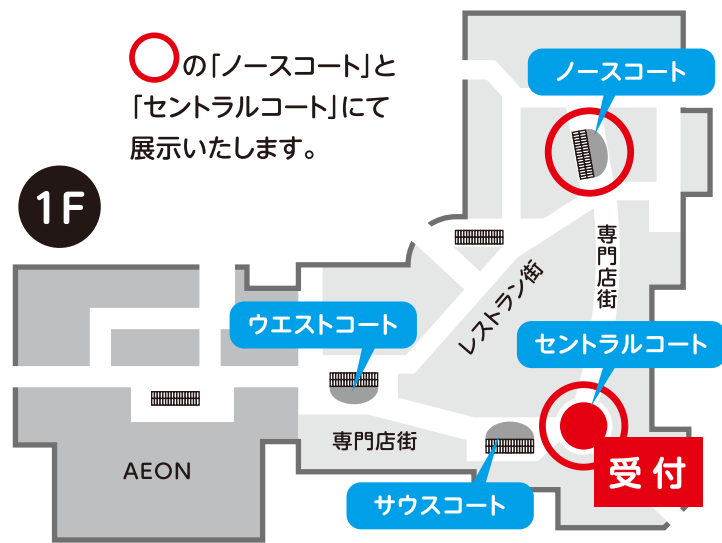

出張!

環境デーなごや

パネル展示会

イオンモール
ナゴヤドーム前

開催
日時

令和3年 **12月11日** **土**・**12日** **日**
午前 **10時**～午後 **5時**

3Rの推進や生物多様性の保全、フェアトレードなど、市民団体や事業者の展示を見て環境について学び、明日からの行動のヒントとしていただくイベントです!

店内MAP

SDGsラリー

SDGsラリーご参加で、SDGsかるたをプレゼント!

詳しくは当日受付へ

※かるたは数に限りがあります。

おうちで野菜や植物を育てよう!

皆さんがご家庭で育てた野菜や植物の写真を展示します!

※詳細は裏面をご確認ください。

参加団体