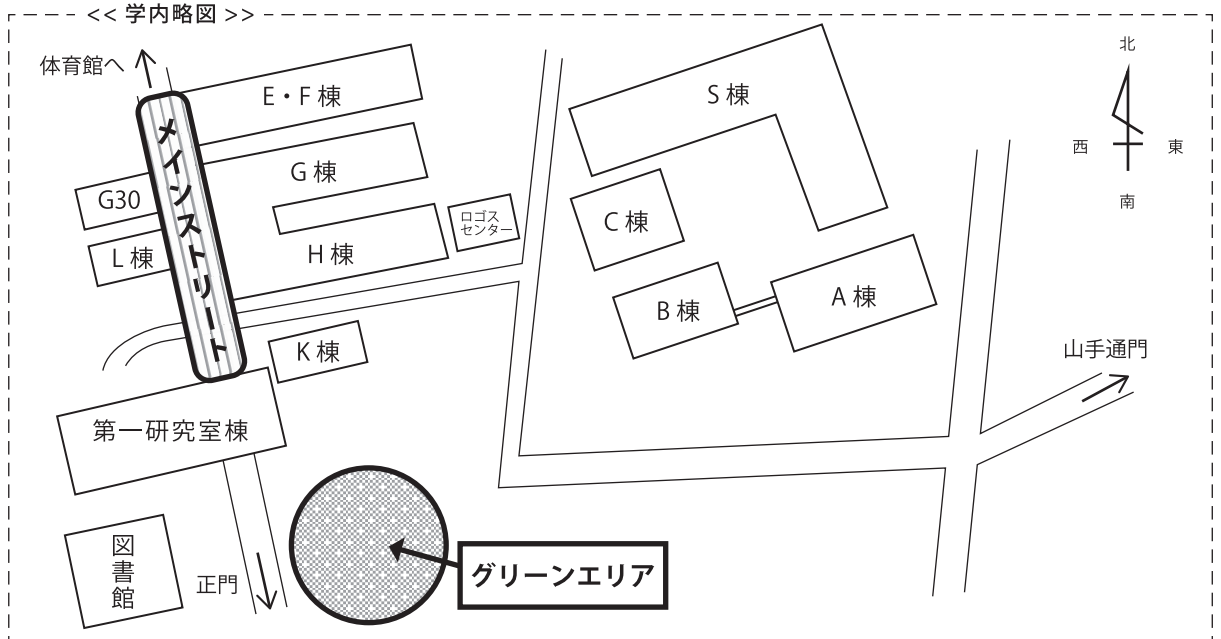

2023年度フレッシュマン祭 勧誘スケジュール

※予告なく変更される場合がありますので、ご了承ください。

- メインストリート (全面)
- グリーンエリア

南山大学フレッシュマン祭、毎年恒例の「クラブパラダイス (通称“クラパラ”)」は、大学内の多くの団体がそれぞれ工夫を凝らしたパフォーマンスでアピールを行う、新入生向け勧誘イベントです！

4月4日(火)

10:45~14:00の予定で、**体育館**で行われます。

メインストリートなどでも勧誘は行なわれますが、この時間は体育館に足を運んで、南山大学の雰囲気を感じてみてはいかがでしょうか？

途中の入退室も可能になっております。ぜひご来場ください！